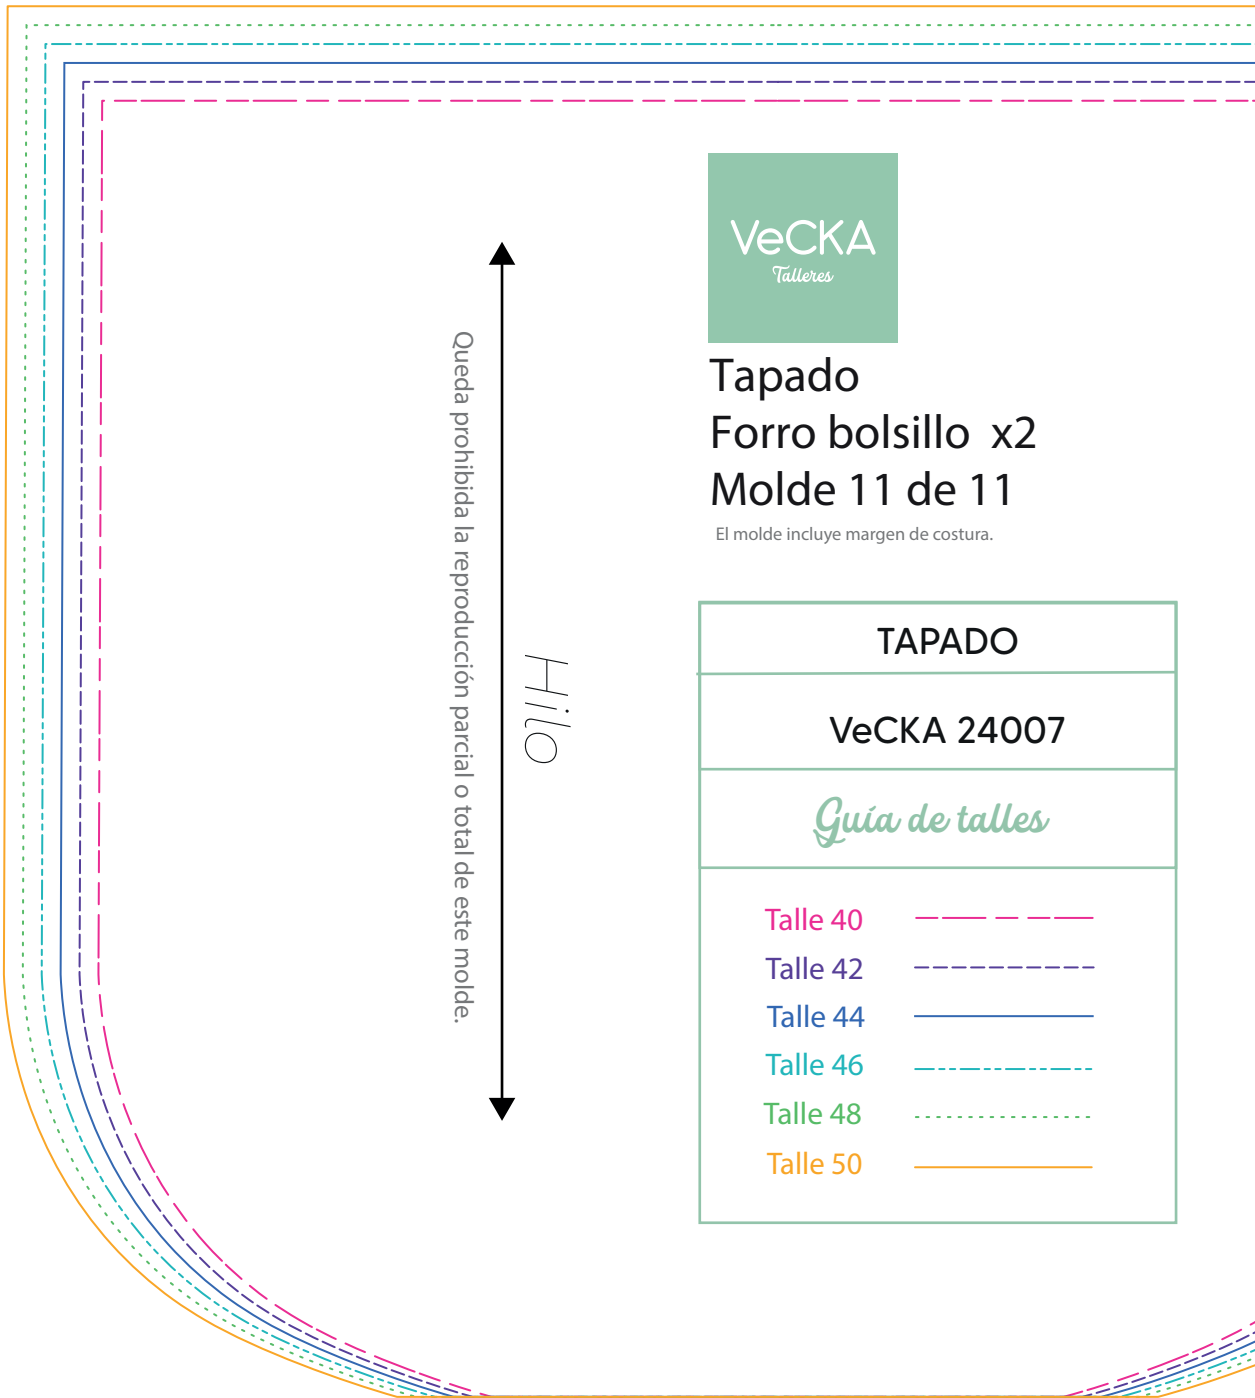

Tapado  
Manga x 2  
Molde 1 de 11

El molde incluye margen de costura.

TAPADO

VeCKA 24007

*Guía de tallas*

Talle 40 

Talle 42 

Talle 44 

Talle 46 

Talle 48 

Talle 50 

Tapado  
Entretela vista x 2  
Molde 5 de 11

2 D

El molde incluye margen de costura.

TAPADO

VeCKA 24007

El molde incluye margen de costura.

Queda prohibida la reproducción parcial o total de este molde.

Hilo

**TAPADO**

**VeCKA 24007**

*Guía de talles*

Talle 40	-----
Talle 42	-----
Talle 44	-----
Talle 46	-----
Talle 48	-----
Talle 50	-----

**Tapado**  
**Forro bolsillo x2**  
**Molde 11 de 11**

El molde incluye margen de costura.

<b>TAPADO</b>	
<b>VeCKA 24007</b>	
<i>Guía de talles</i>	
Talle 40	-----
Talle 42	-----
Talle 44	-----
Talle 46	-----
Talle 48	-----
Talle 50	-----