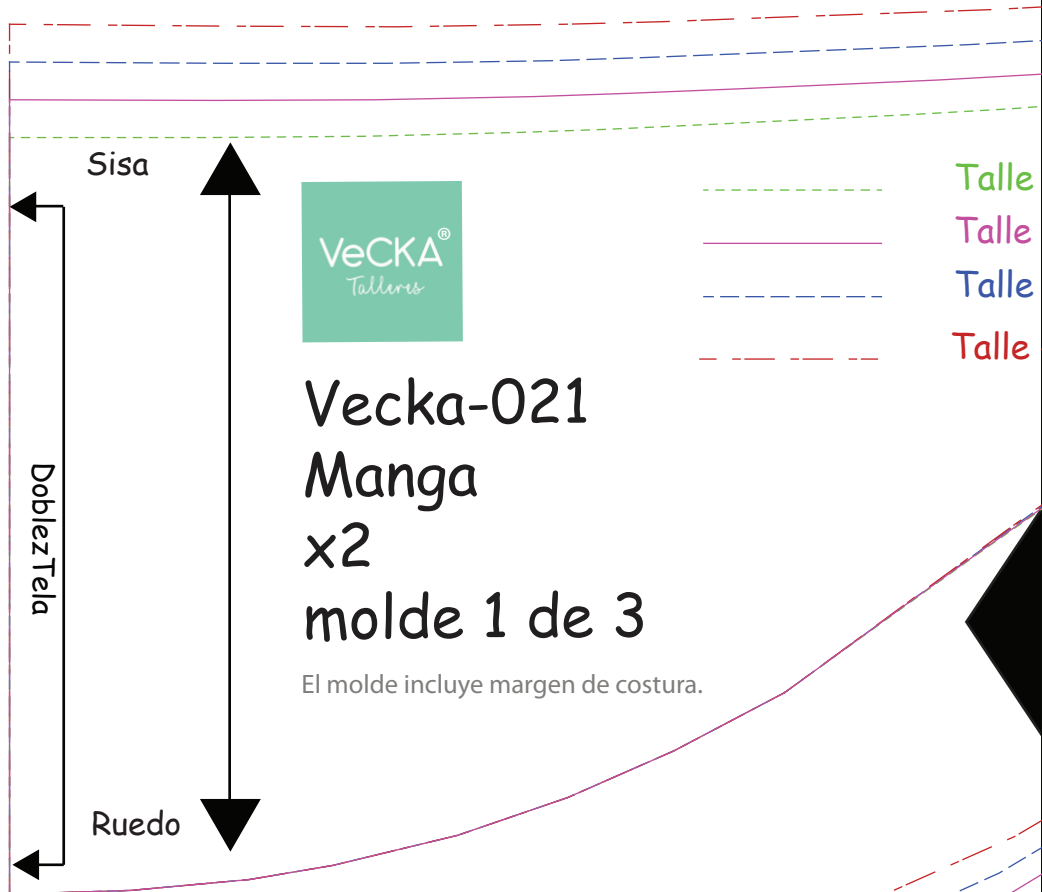

1

Imprimir en hoja A4 escala 100%

Vecka-021

Remera

2

4

DoblezTela

Vecka-0 Delantero x1 molde 2

El molde incluye margen de costura.

- Talle 42
- Talle 44
- Talle 46
- Talle 48

5

21
ro
de 3

Doblez Tela

VeO
Esp
x1
mol

El molde incluy

de.

6

KA[®]
eres

cka-021
balda

de 1 de 3

ve margen de costura.

Talle 42

Talle 44

Talle 46