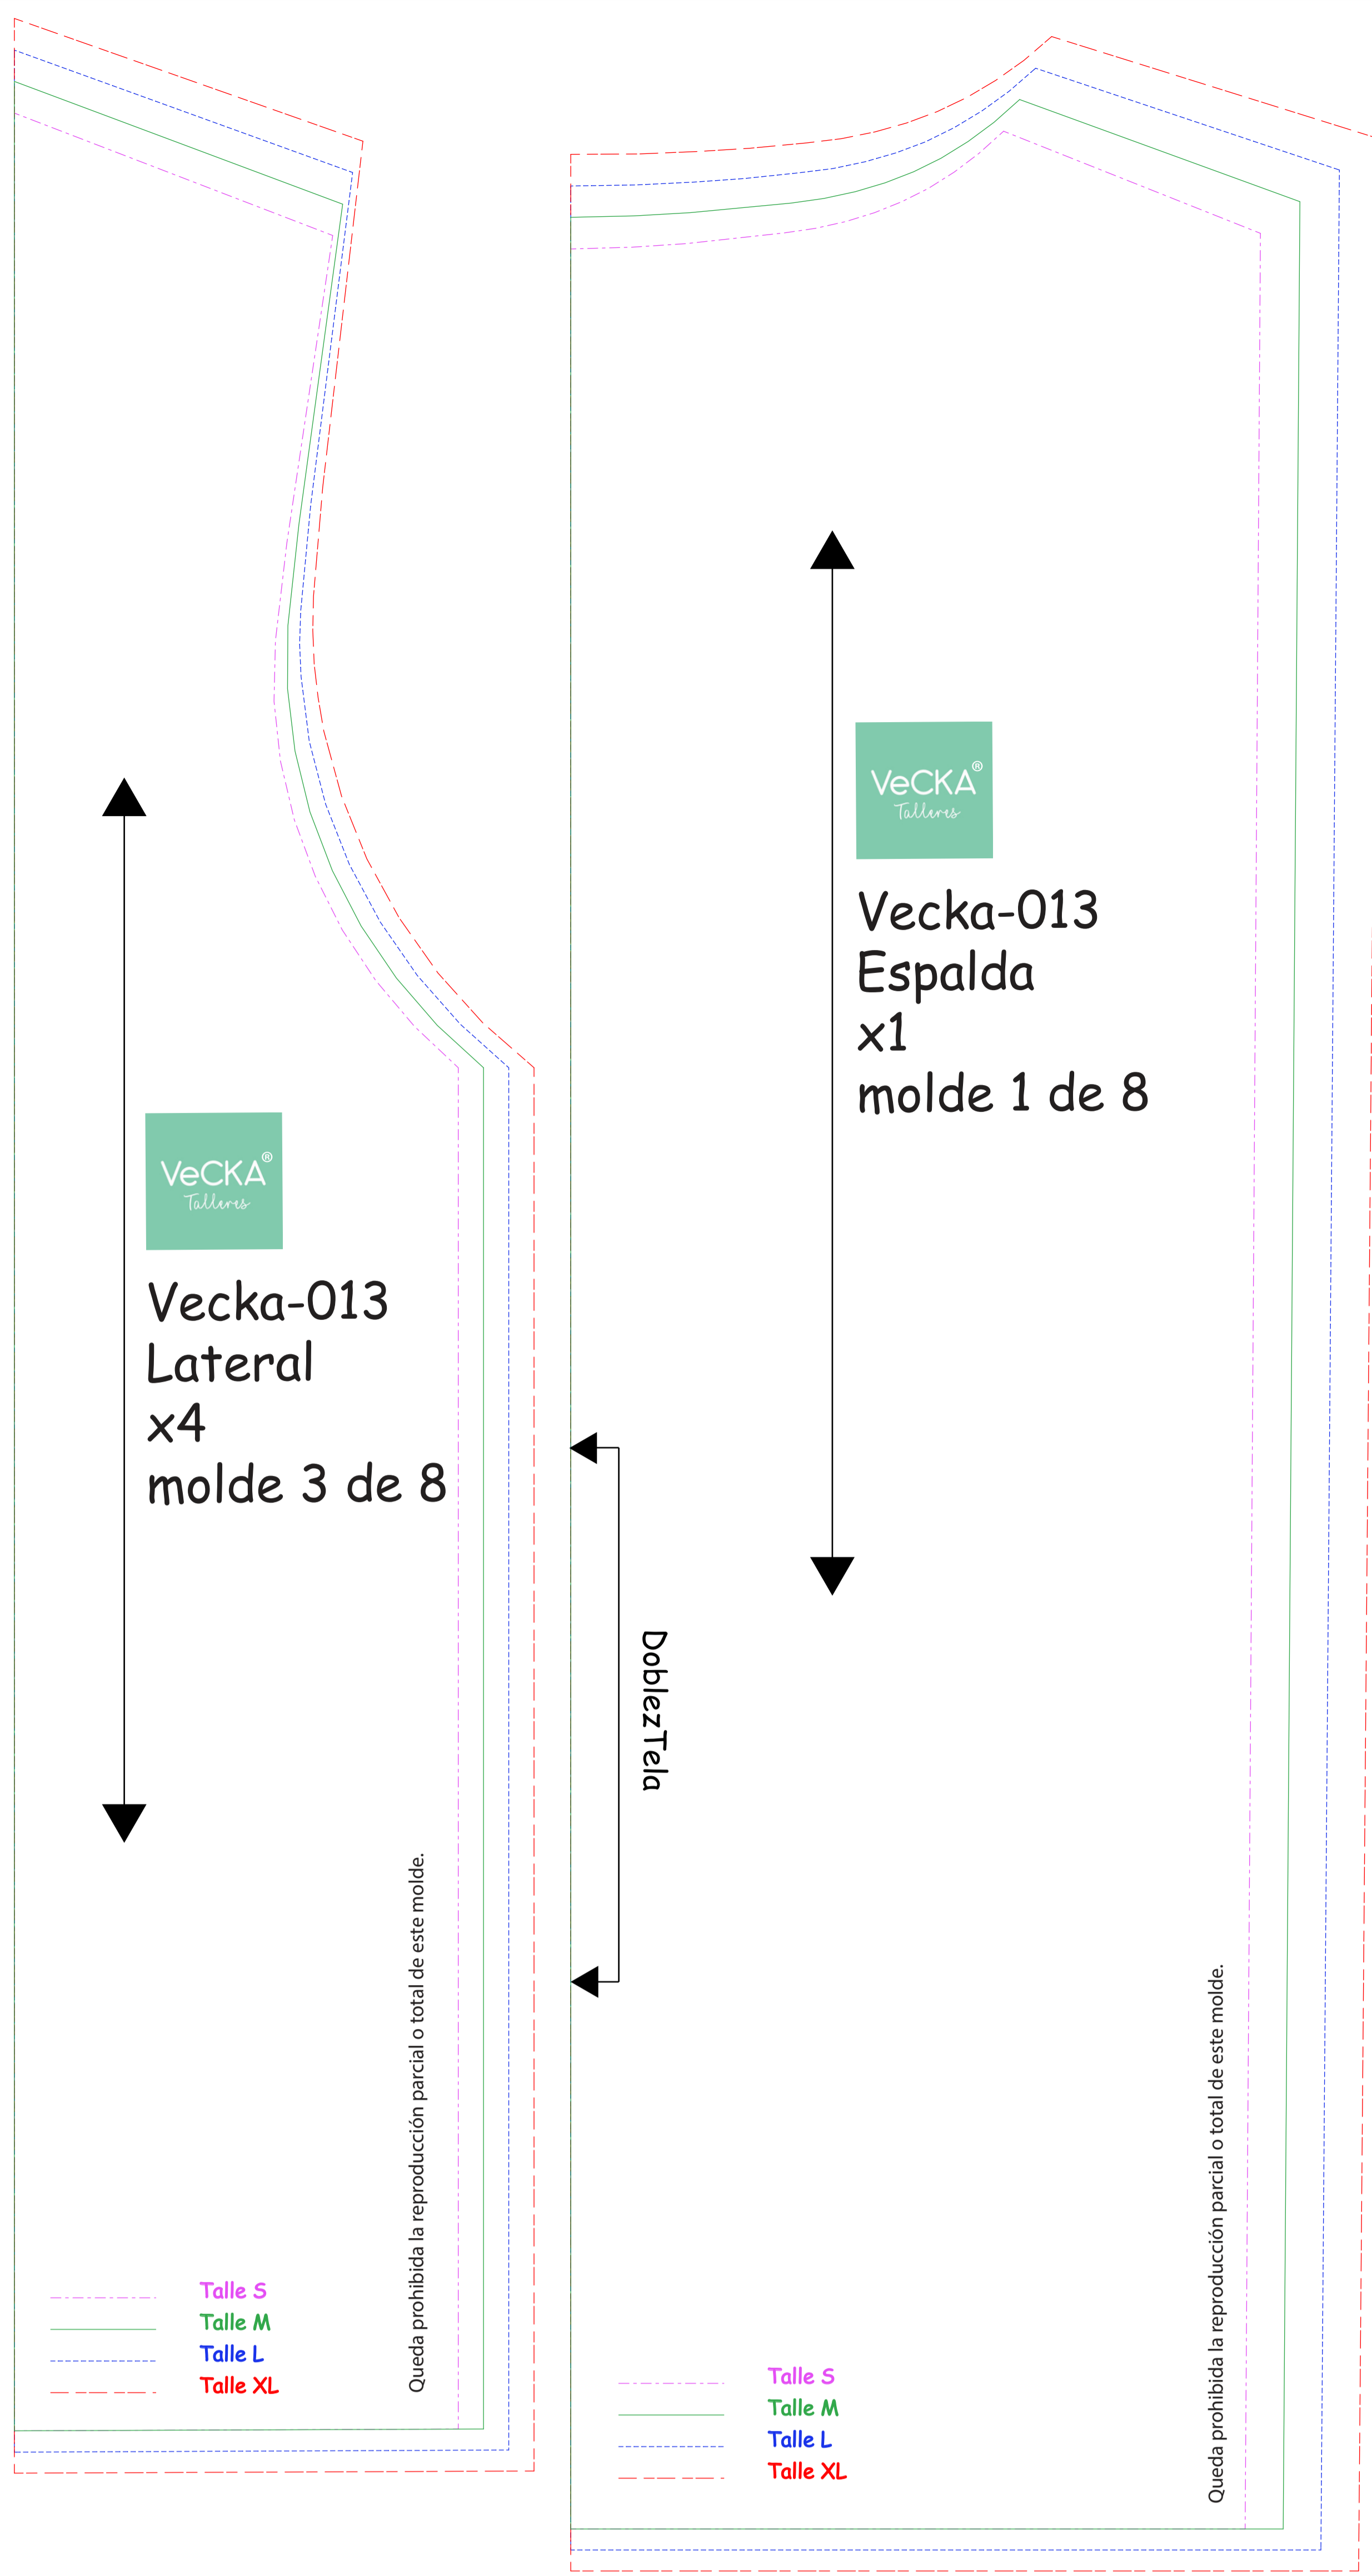

Talle S  
Talle M  
Talle L  
Talle XL

VeCKA Talleres  
Vecka-013  
Delantero  
x1  
molde 2 de 8

DobleZTela

Talle S  
Talle M  
Talle L  
Talle XL

Queda prohibida la reproducción parcial o total de este molde.

VeCKA Talleres  
Vecka-013  
Lateral  
x4  
molde 3 de 8

DobleZTela

Talle S  
Talle M  
Talle L  
Talle XL

Queda prohibida la reproducción parcial o total de este molde.

VeCKA Talleres  
Vecka-013  
Espalda  
x1  
molde 1 de 8

Talle S  
Talle M  
Talle L  
Talle XL

Queda prohibida la reproducción parcial o total de este molde.

VeCKA Talleres  
Vecka-013  
Tira cuello  
x1  
molde 5 de 8

DobleZTela

Talle S  
Talle M  
Talle L  
Talle XL

VeCKA Talleres  
Vecka-013  
Puño  
x2  
molde 7 de 8

Talle S  
Talle M  
Talle L  
Talle XL

VeCKA Talleres  
Vecka-013  
Manga  
x2  
molde 4 de 8

Talle S  
Talle M  
Talle L  
Talle XL

Queda prohibida la reproducción parcial o total de este molde.