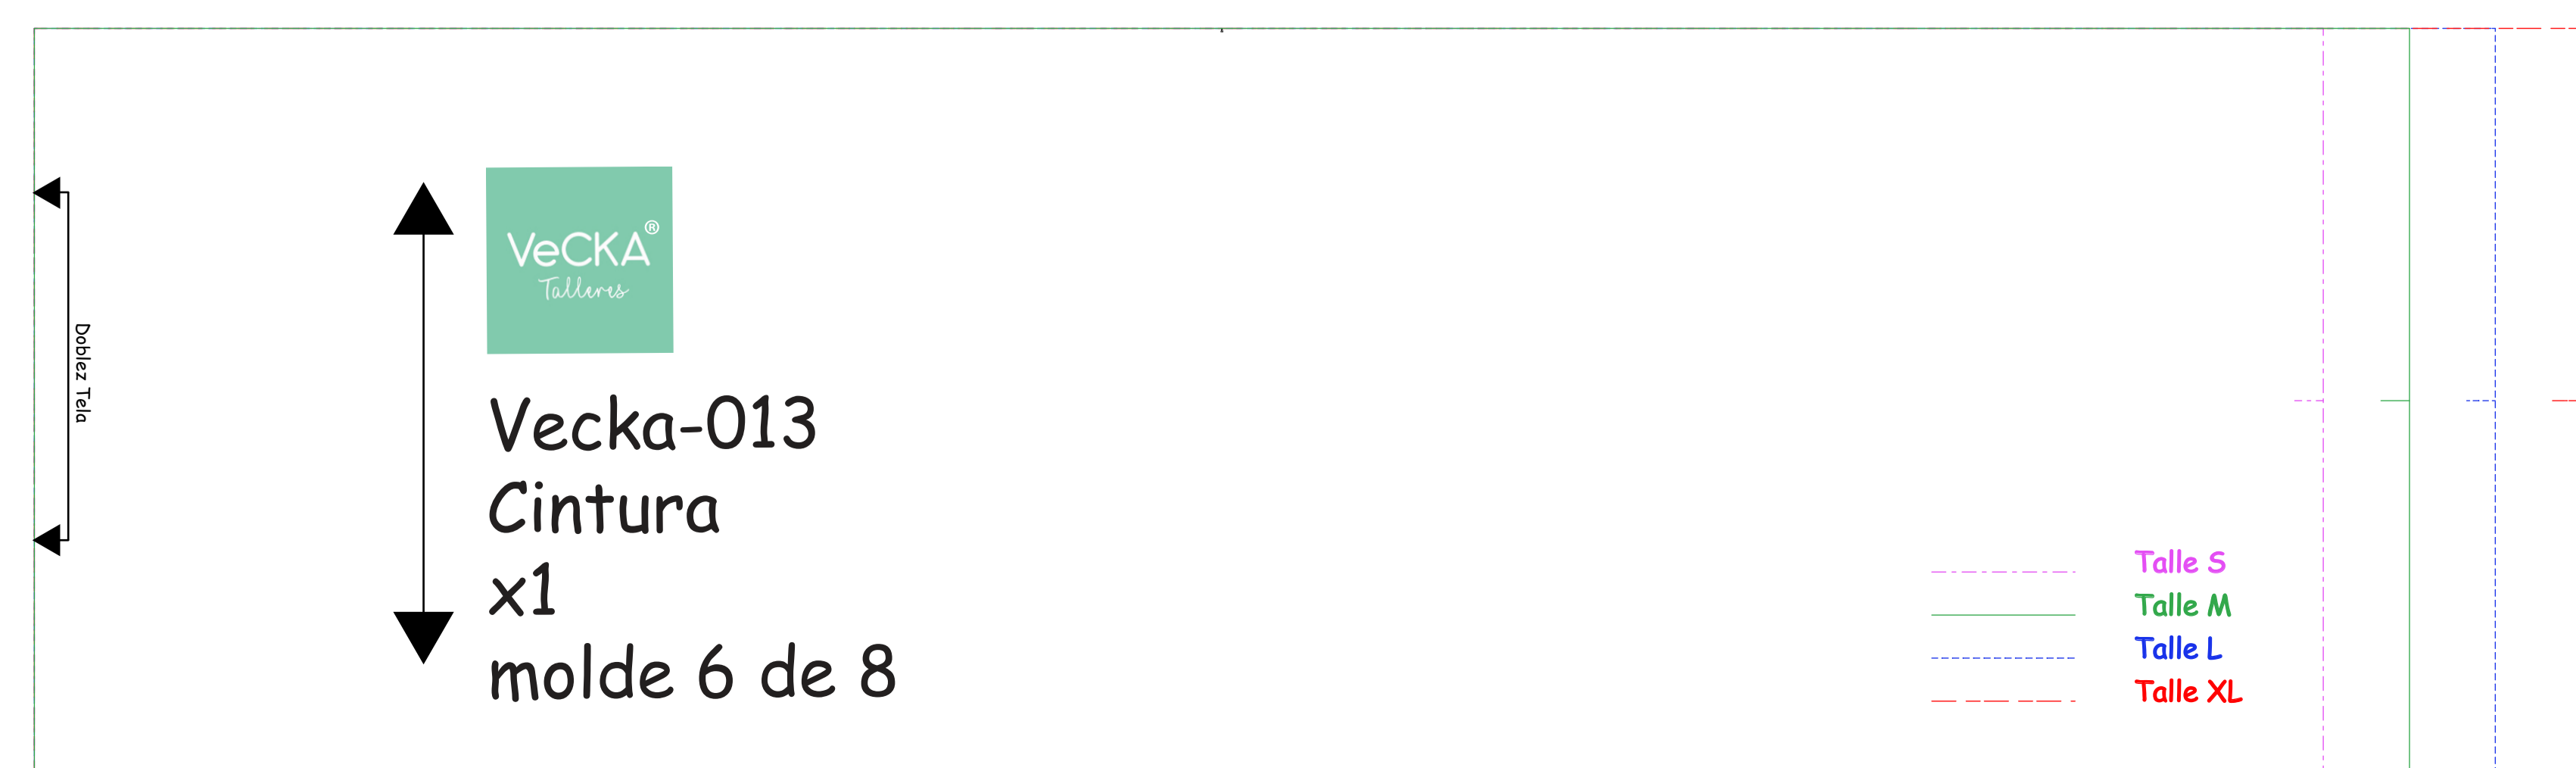

Talle S  
Talle M  
Talle L  
Talle XL

VeCKA Talleres  
Vecka-013  
Delantero  
x1  
molde 2 de 8

DobleZTela

Talle S  
Talle M  
Talle L  
Talle XL

Queda prohibida la reproducción parcial o total de este molde.

VeCKA Talleres  
Vecka-013  
Puño  
x2  
molde 7 de 8

Talle S  
Talle M  
Talle L  
Talle XL

VeCKA Talleres  
Vecka-013  
Manga  
x2  
molde 4 de 8

Talle S  
Talle M  
Talle L  
Talle XL

Queda prohibida la reproducción parcial o total de este molde.

VeCKA Talleres  
Vecka-013  
Volado  
x2  
molde 8 de 8

Talle XL  
Talle L  
Talle M  
Talle S

DobleZTela

VeCKA Talleres  
Vecka-013  
Cintura  
x1  
molde 6 de 8

DobleZTela

Talle S  
Talle M  
Talle L  
Talle XL