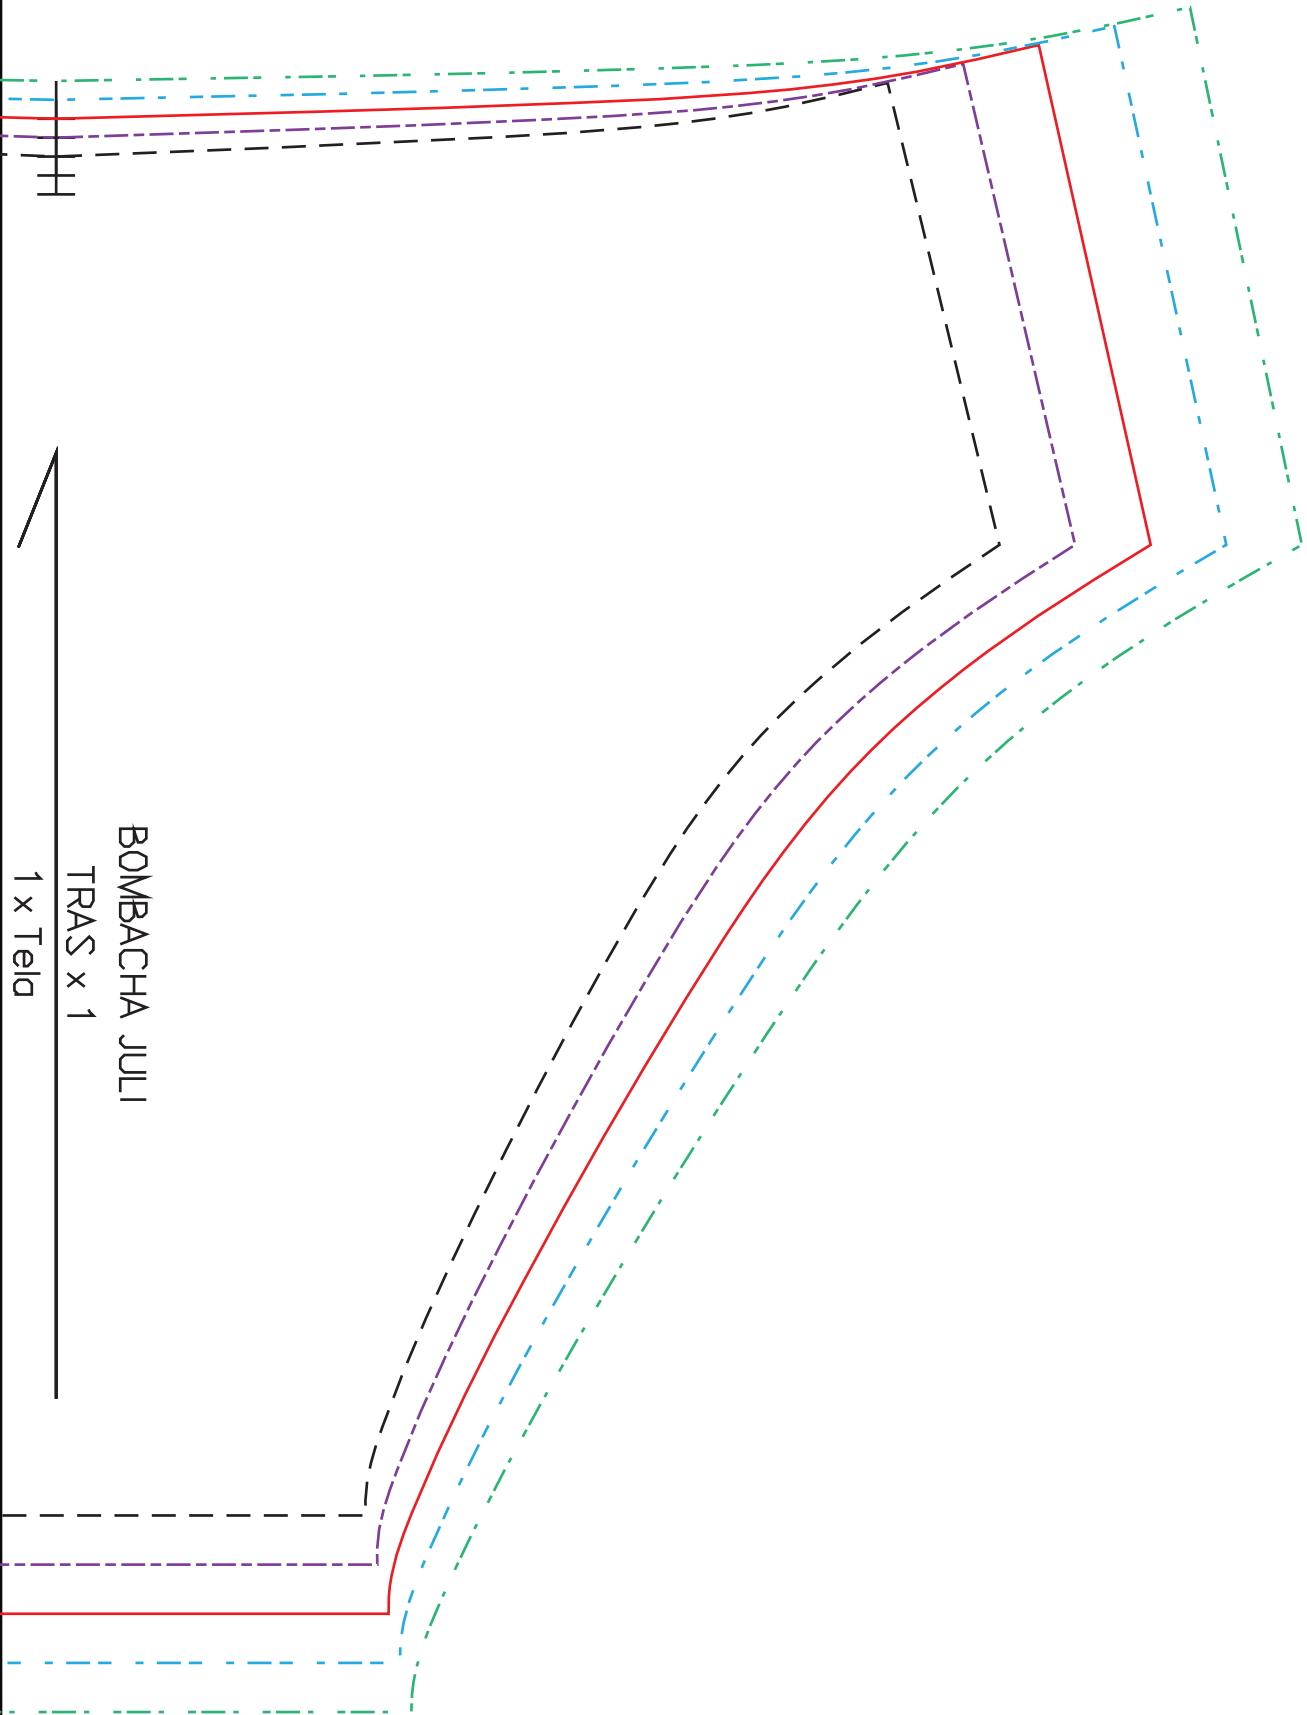

# BIKINI NENA

- Talle 2
- Talle 4
- Talle 6
- Talle 8
- Talle 10

Imprimir en hoja  
A4 escala 100%

2

BOMBACHA JULI  
DELT x 1  
1 x Tela  
Tela

3

Tela

4

BOMBACHA JULI

TRAS x 1

1 x Tela

5

6

MUSCULOSA JULI  
DELT x 1  
1 x Tela  
Tela

MUSC  
VOLAD  
2 x  
T

JULOSA JULI  
Delt x 1  
Tela  
ela

on parcial o total de este molde.

12

MUSCULO  
VOLADO E  
2 x Tel  
Tel