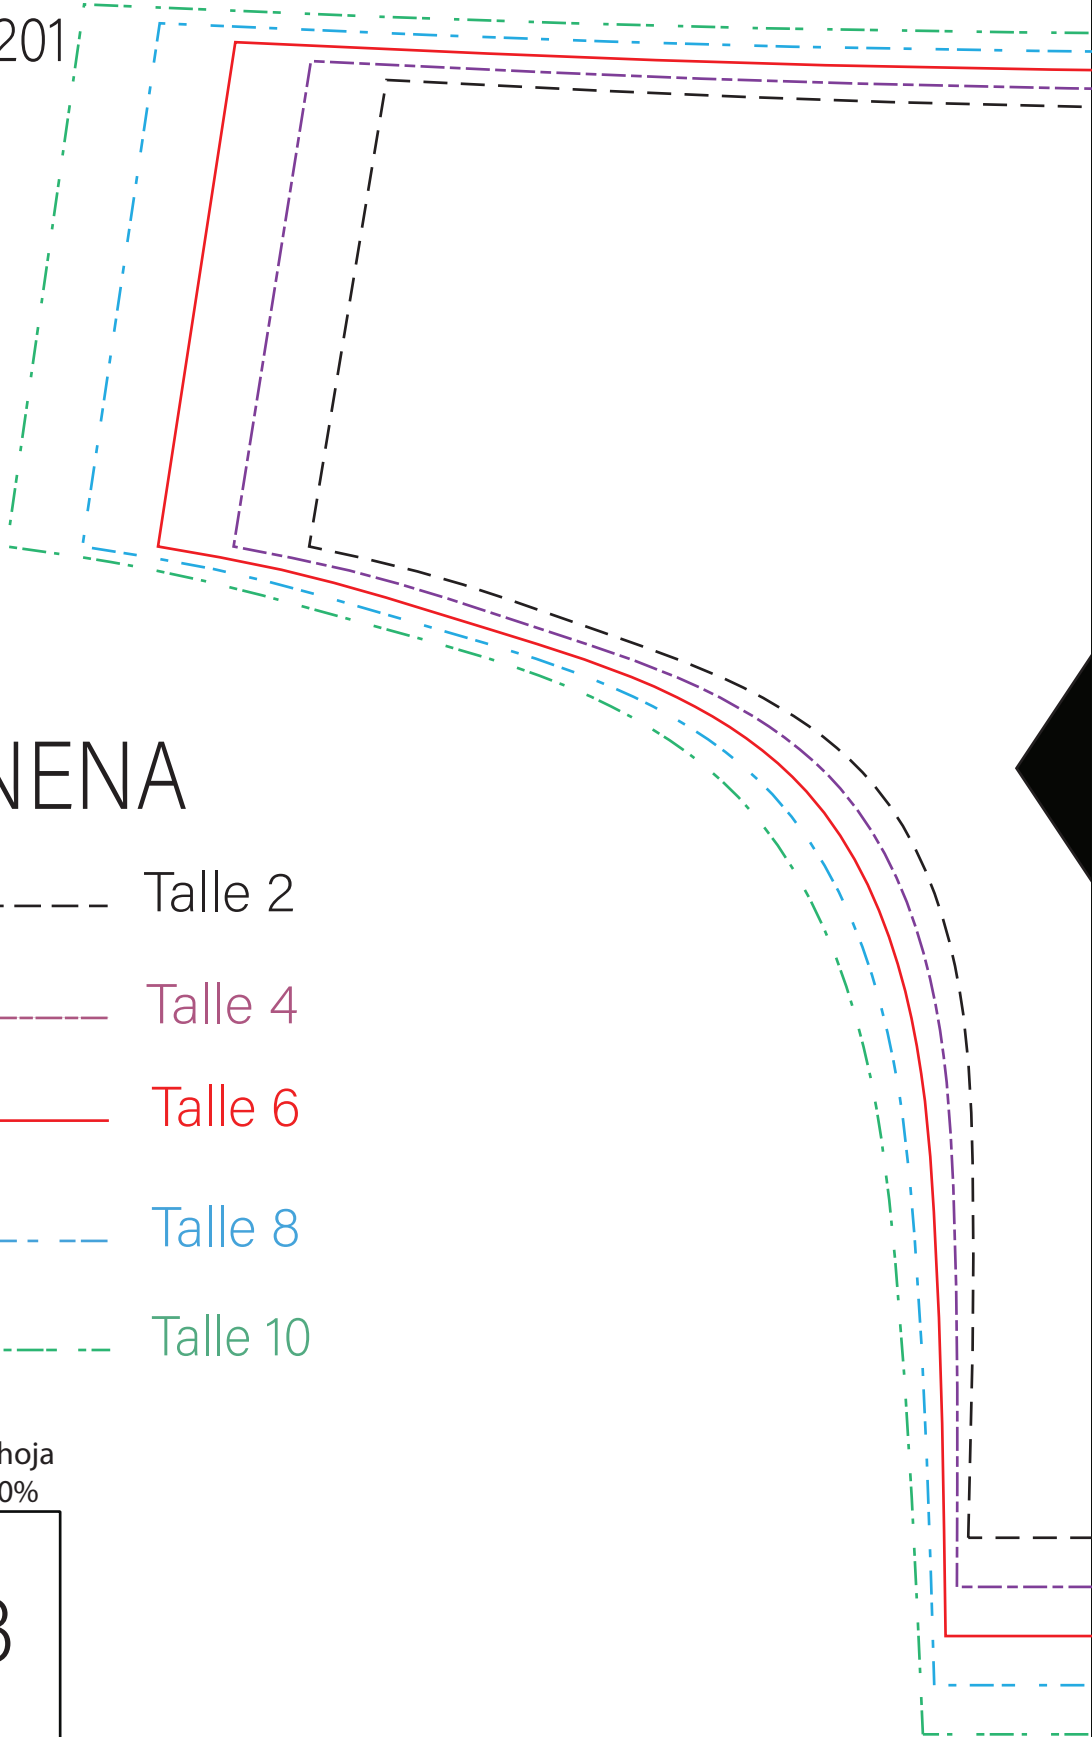

1

VeCKA-2201

# BIKINI NENA

- Talle 2
- Talle 4
- Talle 6
- Talle 8
- Talle 10

Imprimir en hoja  
A4 escala 100%

2

BOMBACHA JULI  
DELT x 1  
1 x Tela  
Tela

3

Tela

4

BOMBACHA JULI

TRAS x 1

1 x Tela

5

6

MUSCULOSA JULI  
DELT x 1  
1 x Tela  
Tela

MUSC  
VOLAD  
2 x  
T

JULOSA JULI  
Delt x 1  
Tela  
ela

on parcial o total de este molde.

12

MUSCULO  
VOLADO E  
2 x Tel  
Tel