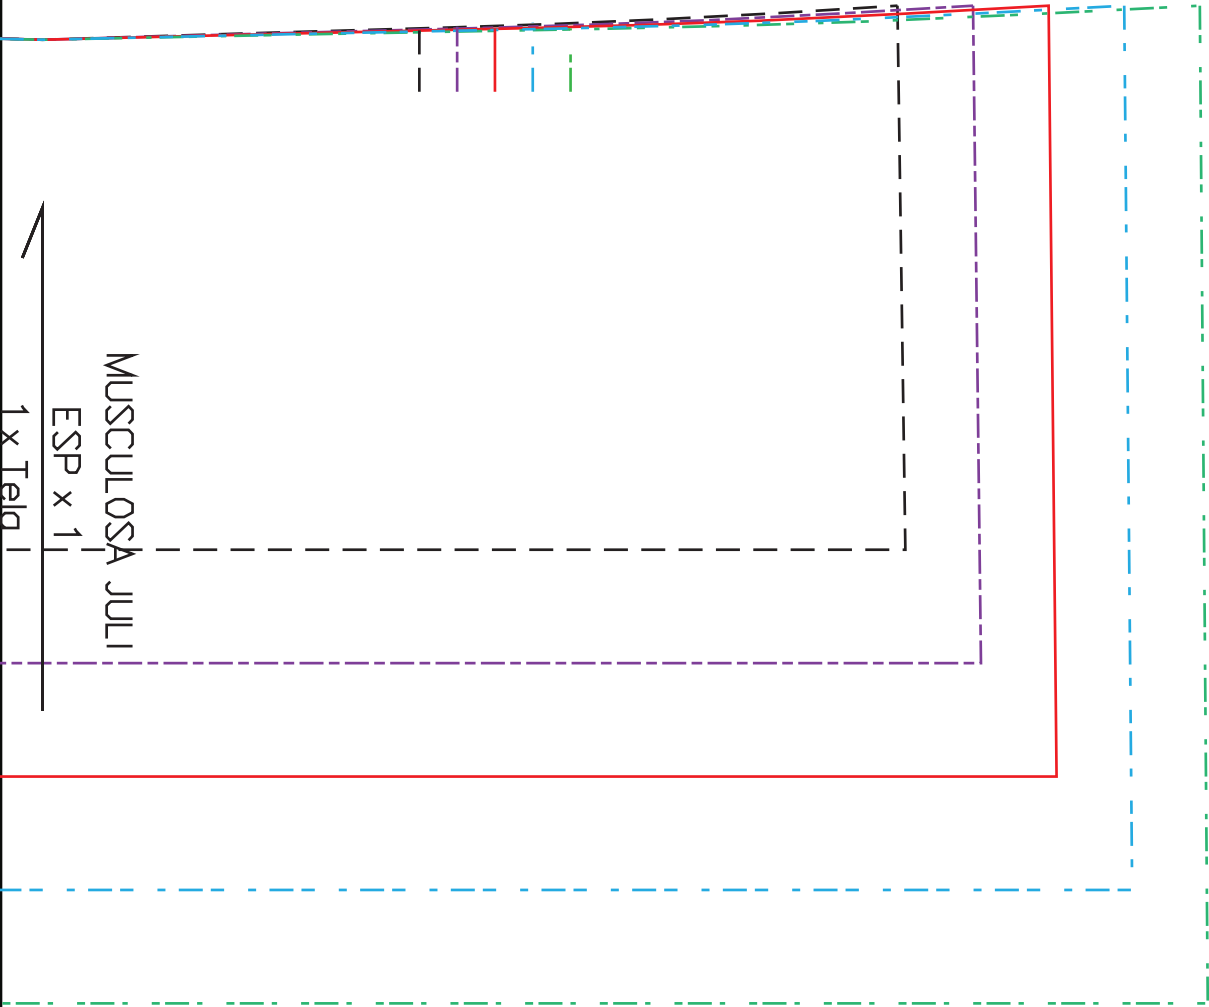

# BIKINI NENA

- Talle 2
- Talle 4
- Talle 6
- Talle 8
- Talle 10

Imprimir en hoja  
A4 escala 100%

2

BOMBACHA JULI  
DELT x 1  
1 x Tela  
Tela

3

Tela

4

BOMBACHA JULI

TRAS x 1

1 x Tela

5

6

MUSCULOSA JULI  
DELT x 1  
1 x Tela  
Tela

MUSC  
VOLAD  
2 x  
T

JULOSA JULI  
Delt x 1  
Tela  
ela

on parcial o total de este molde.

12

MUSCULO  
VOLADO E  
2 x Tel  
Tel