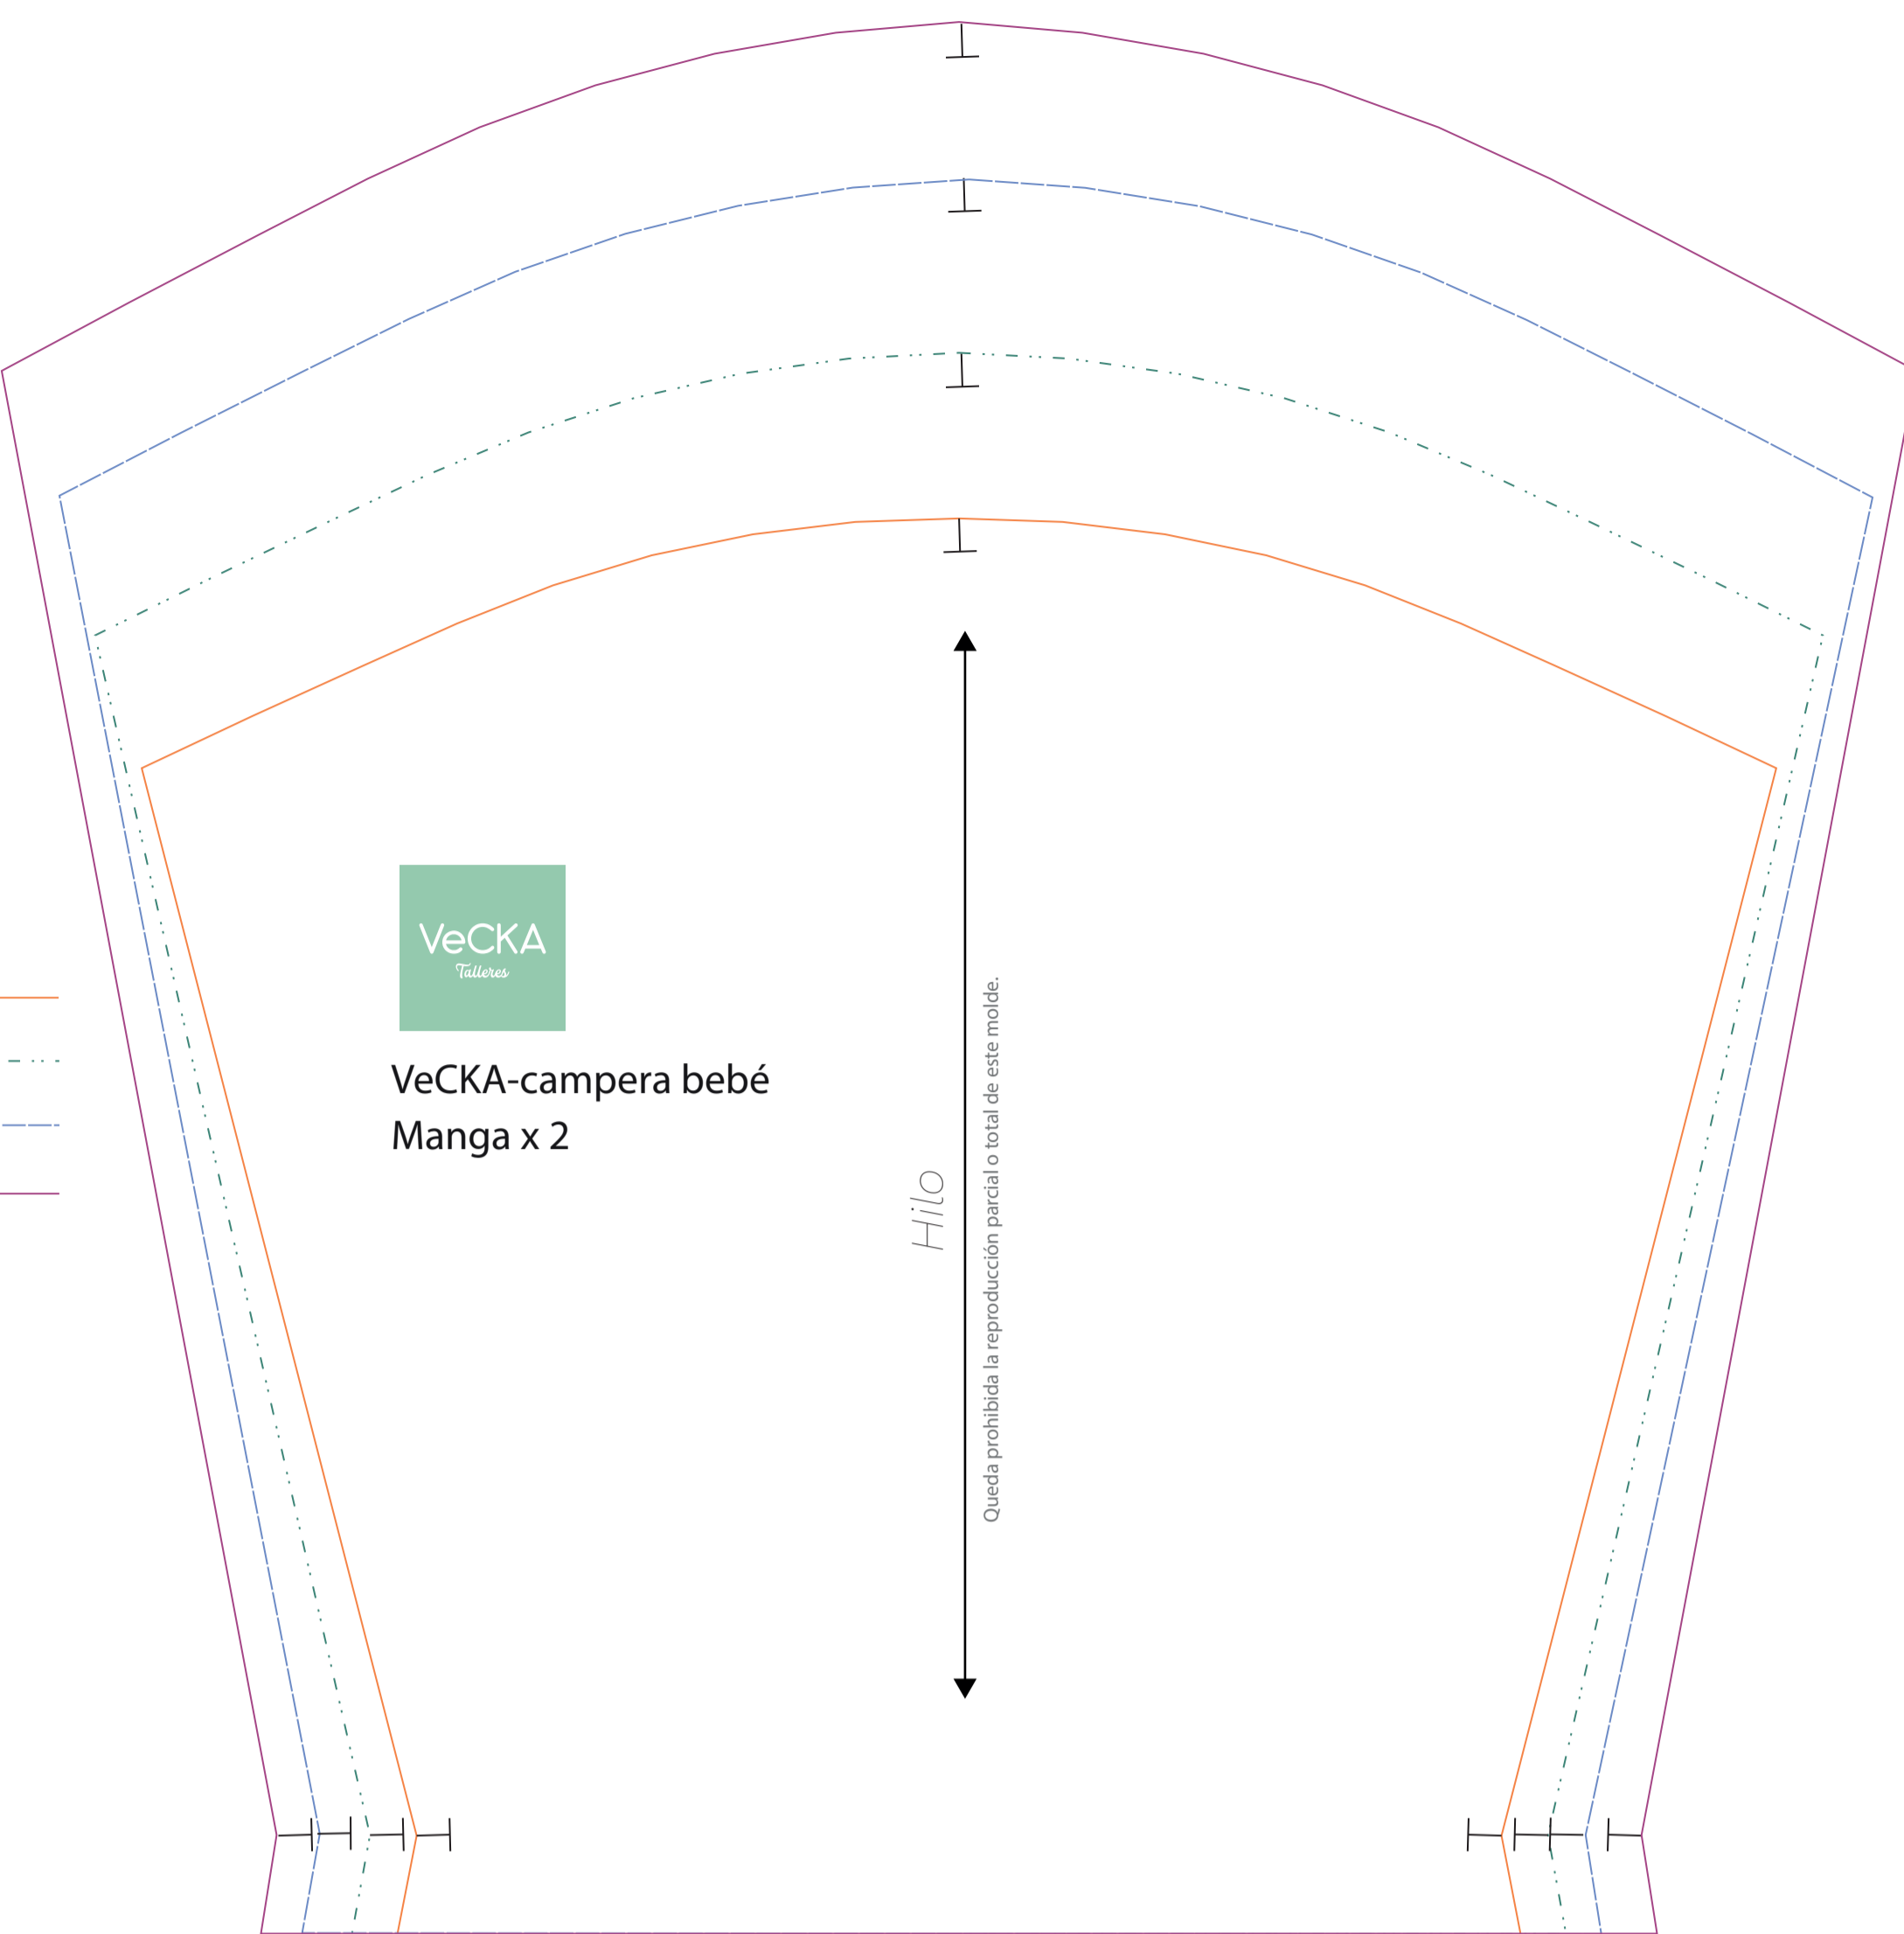

Campera bebé

Guía de talles

- 0 a 3 meses
- 3 a 6 meses
- 6 a 9 meses
- 9 a 12 meses

VeCKA Talleres
VeCKA-campera bebé
Manga x 2

VeCKA Talleres
VeCKA-campera bebé
Delantero x 2

VeCKA Talleres
VeCKA-campera bebé
Espalda x 1

VeCKA Talleres
VeCKA-campera bebé
Capucha x 2