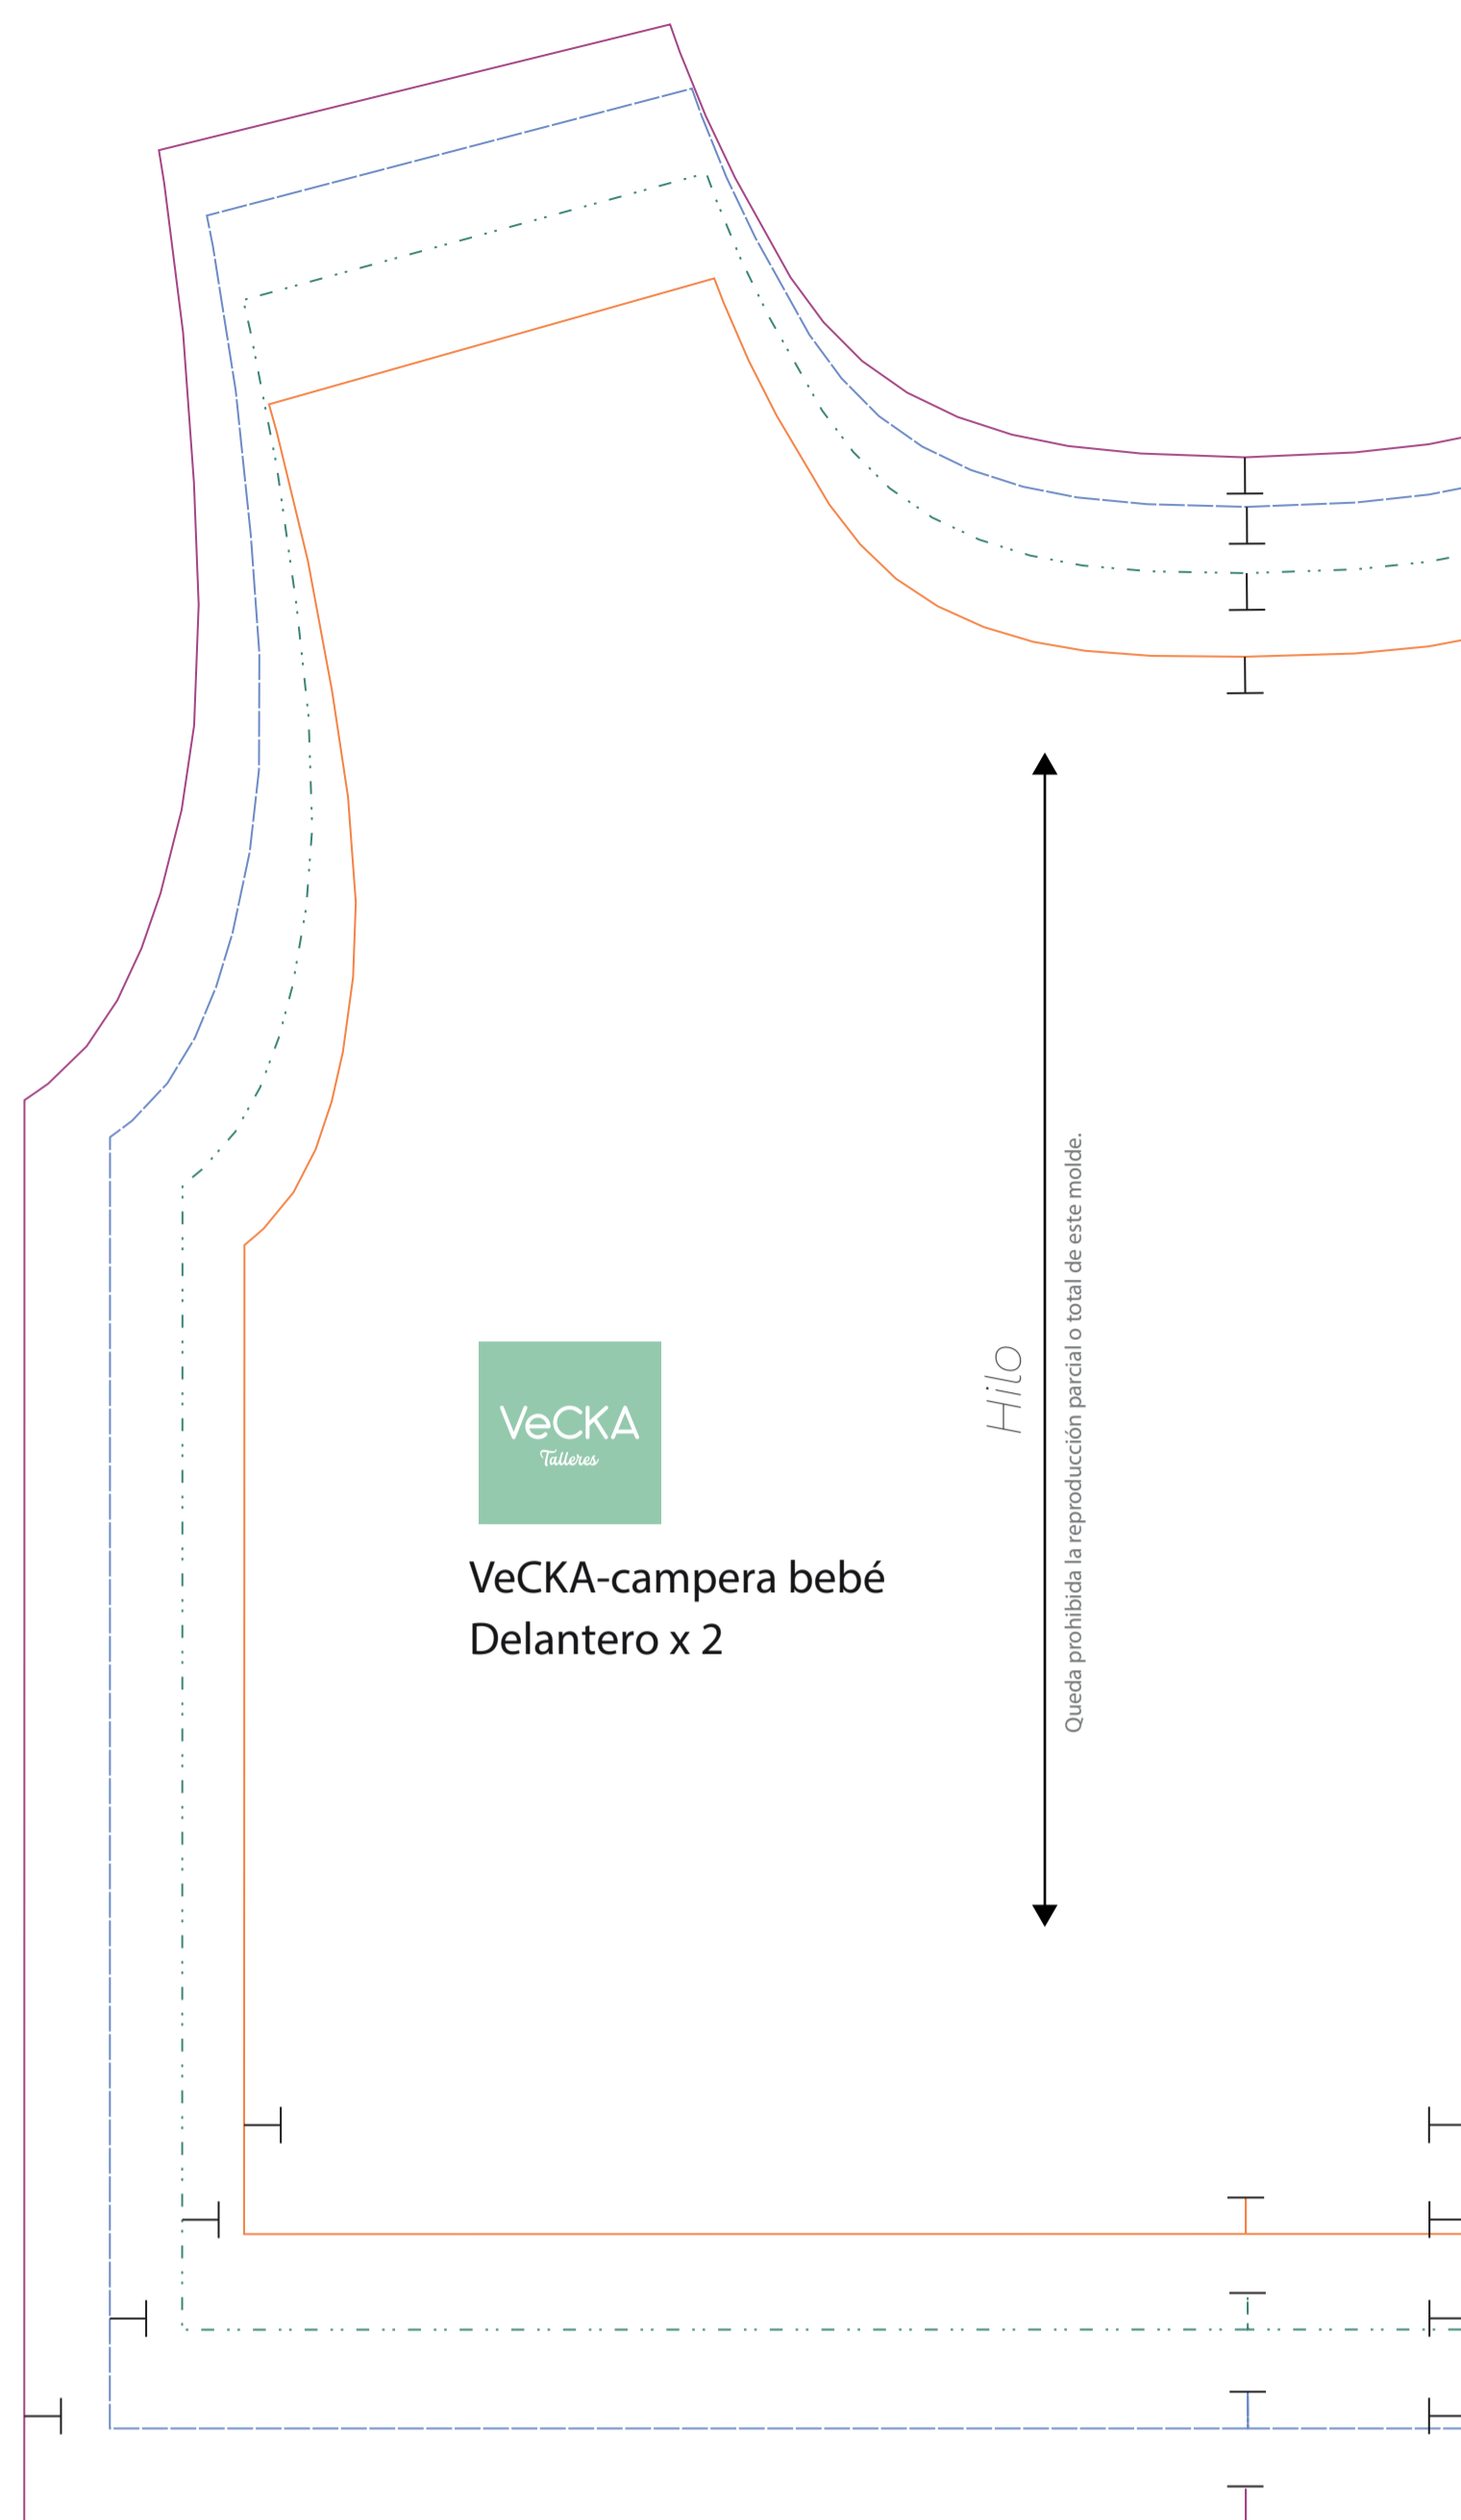

Campera bebé

Guía de talles

- 0 a 3 meses
- 3 a 6 meses
- 6 a 9 meses
- 9 a 12 meses

VeCKA Talleres
VeCKA-campera bebé
Manga x 2

VeCKA Talleres
VeCKA-campera bebé
Delantero x 2

VeCKA Talleres
VeCKA-campera bebé
Espalda x 1

VeCKA Talleres
VeCKA-campera bebé
Capucha x 2