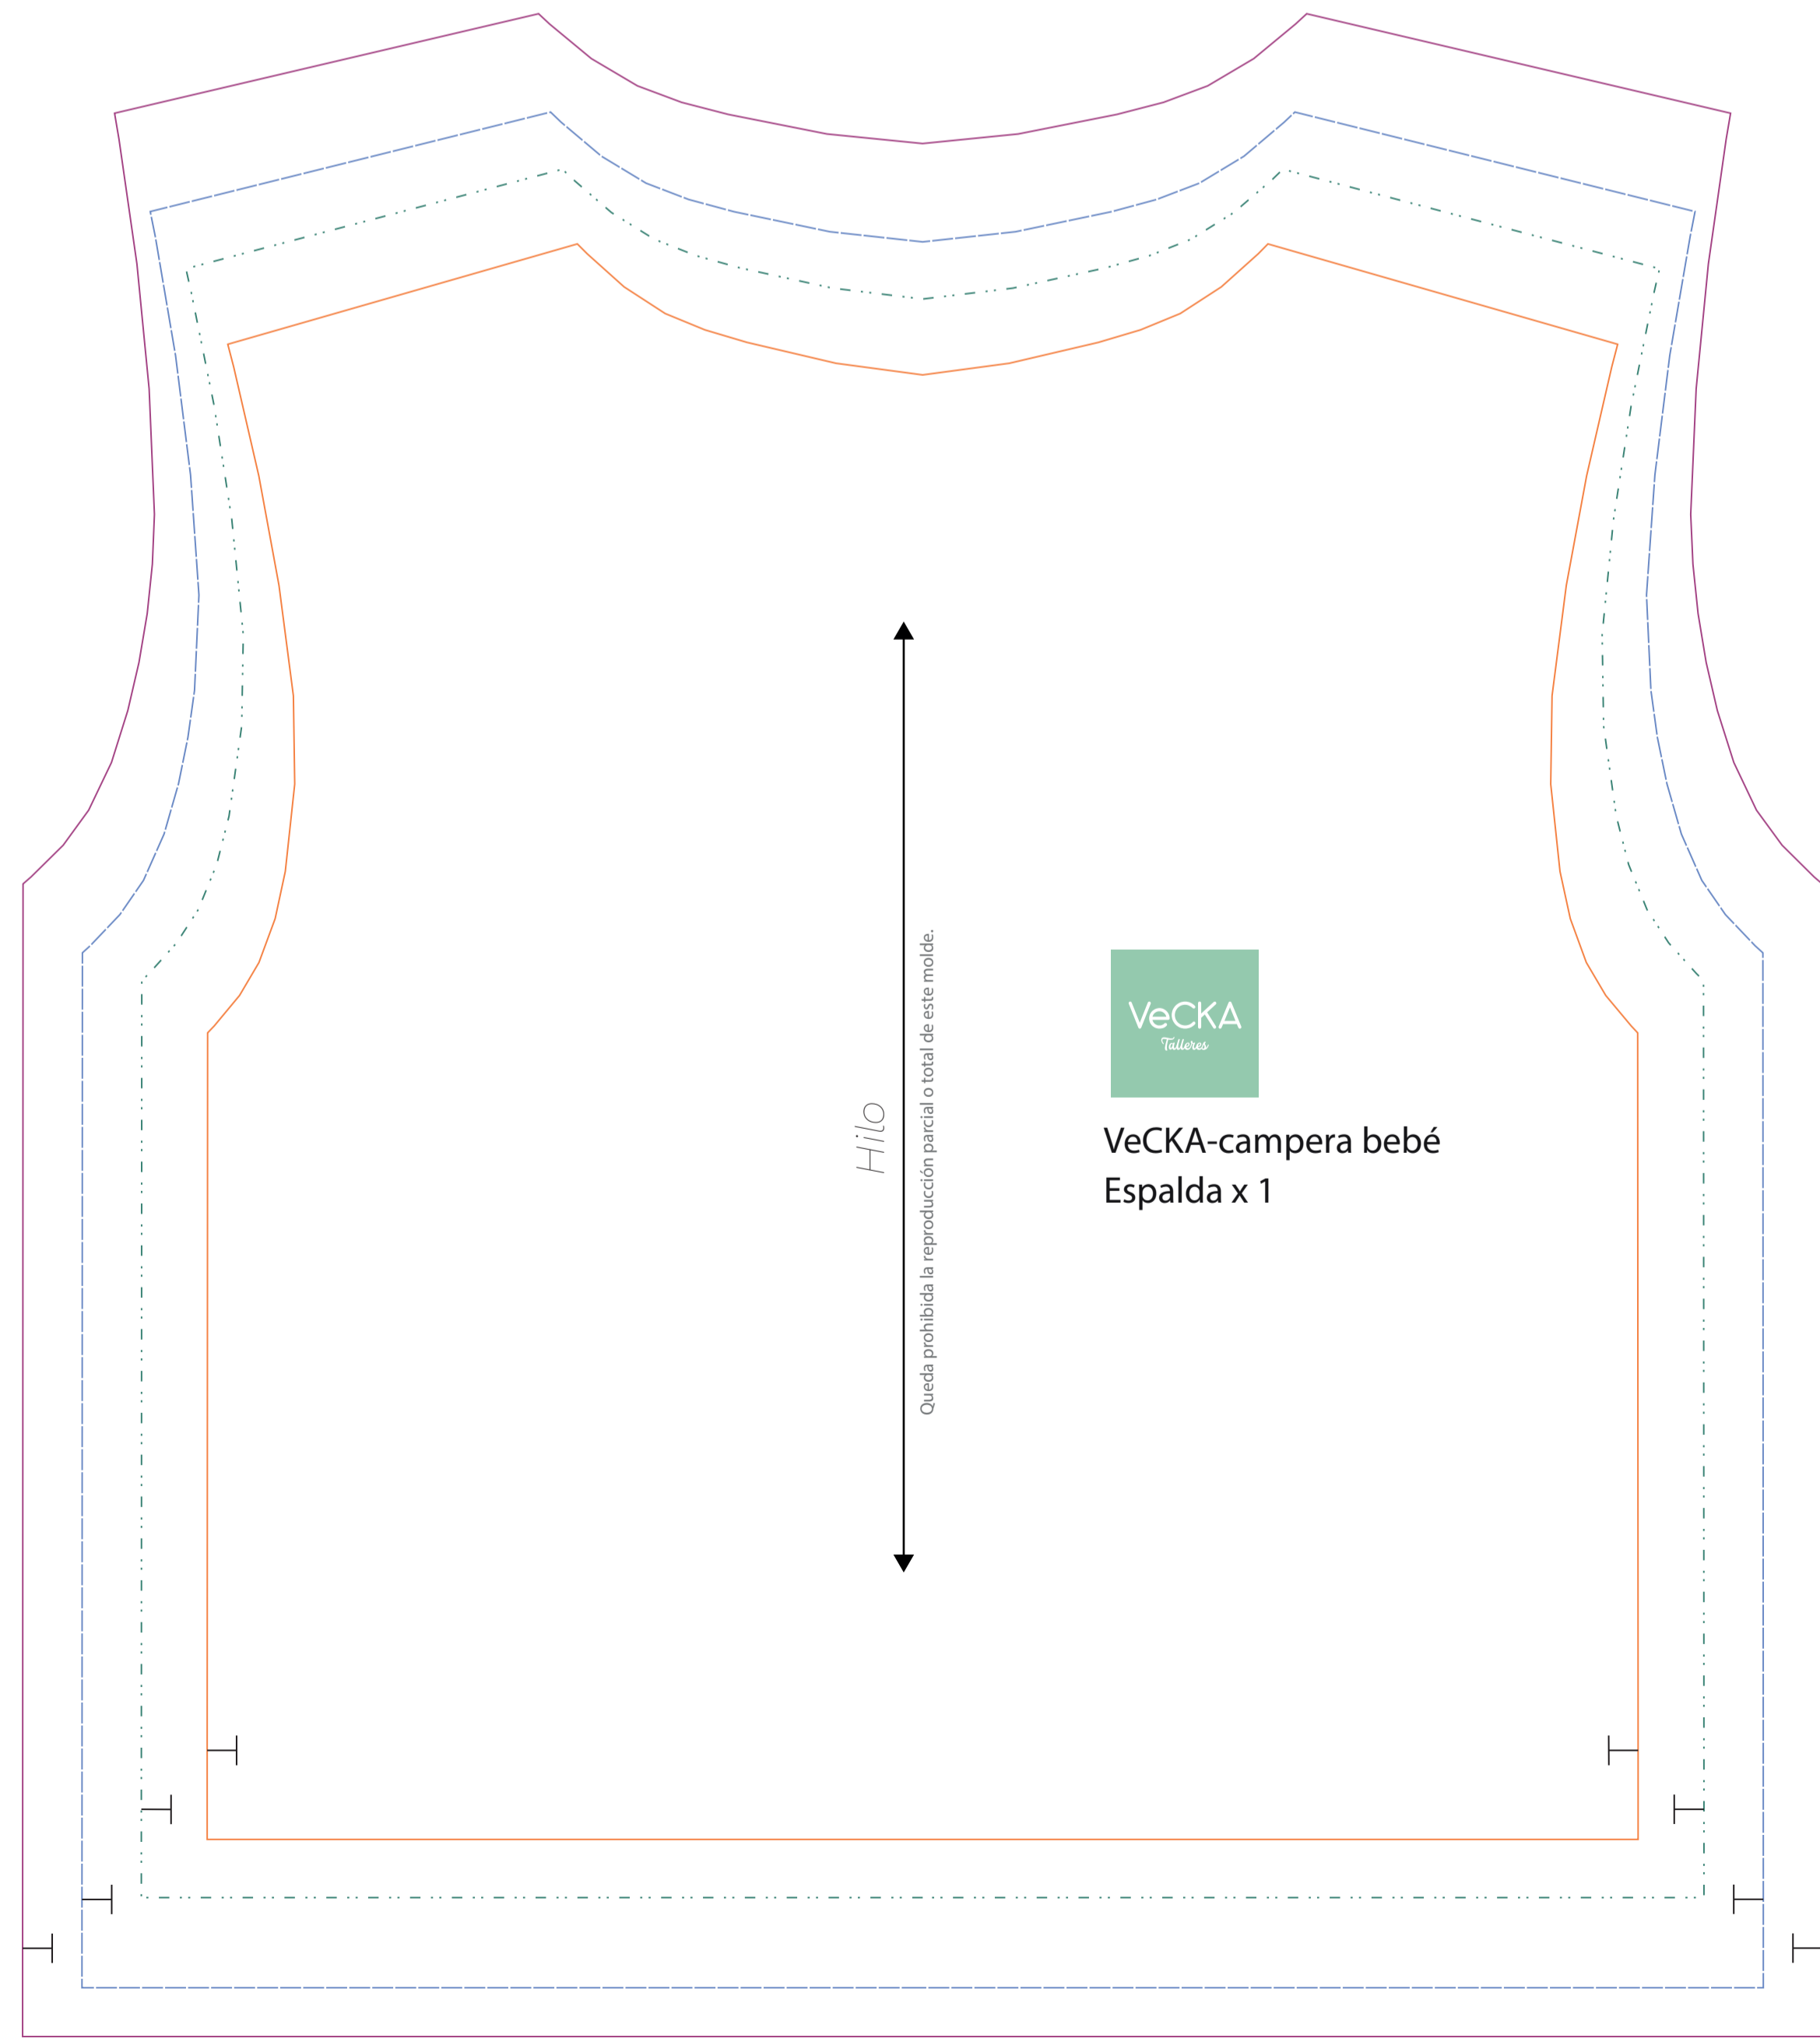

Campera bebé

Guía de talles

- 0 a 3 meses
- 3 a 6 meses
- 6 a 9 meses
- 9 a 12 meses

VeCKA Talleres
VeCKA-campera bebé
Manga x 2

VeCKA Talleres
VeCKA-campera bebé
Delantero x 2

VeCKA Talleres
VeCKA-campera bebé
Espalda x 1

VeCKA Talleres
VeCKA-campera bebé
Capucha x 2