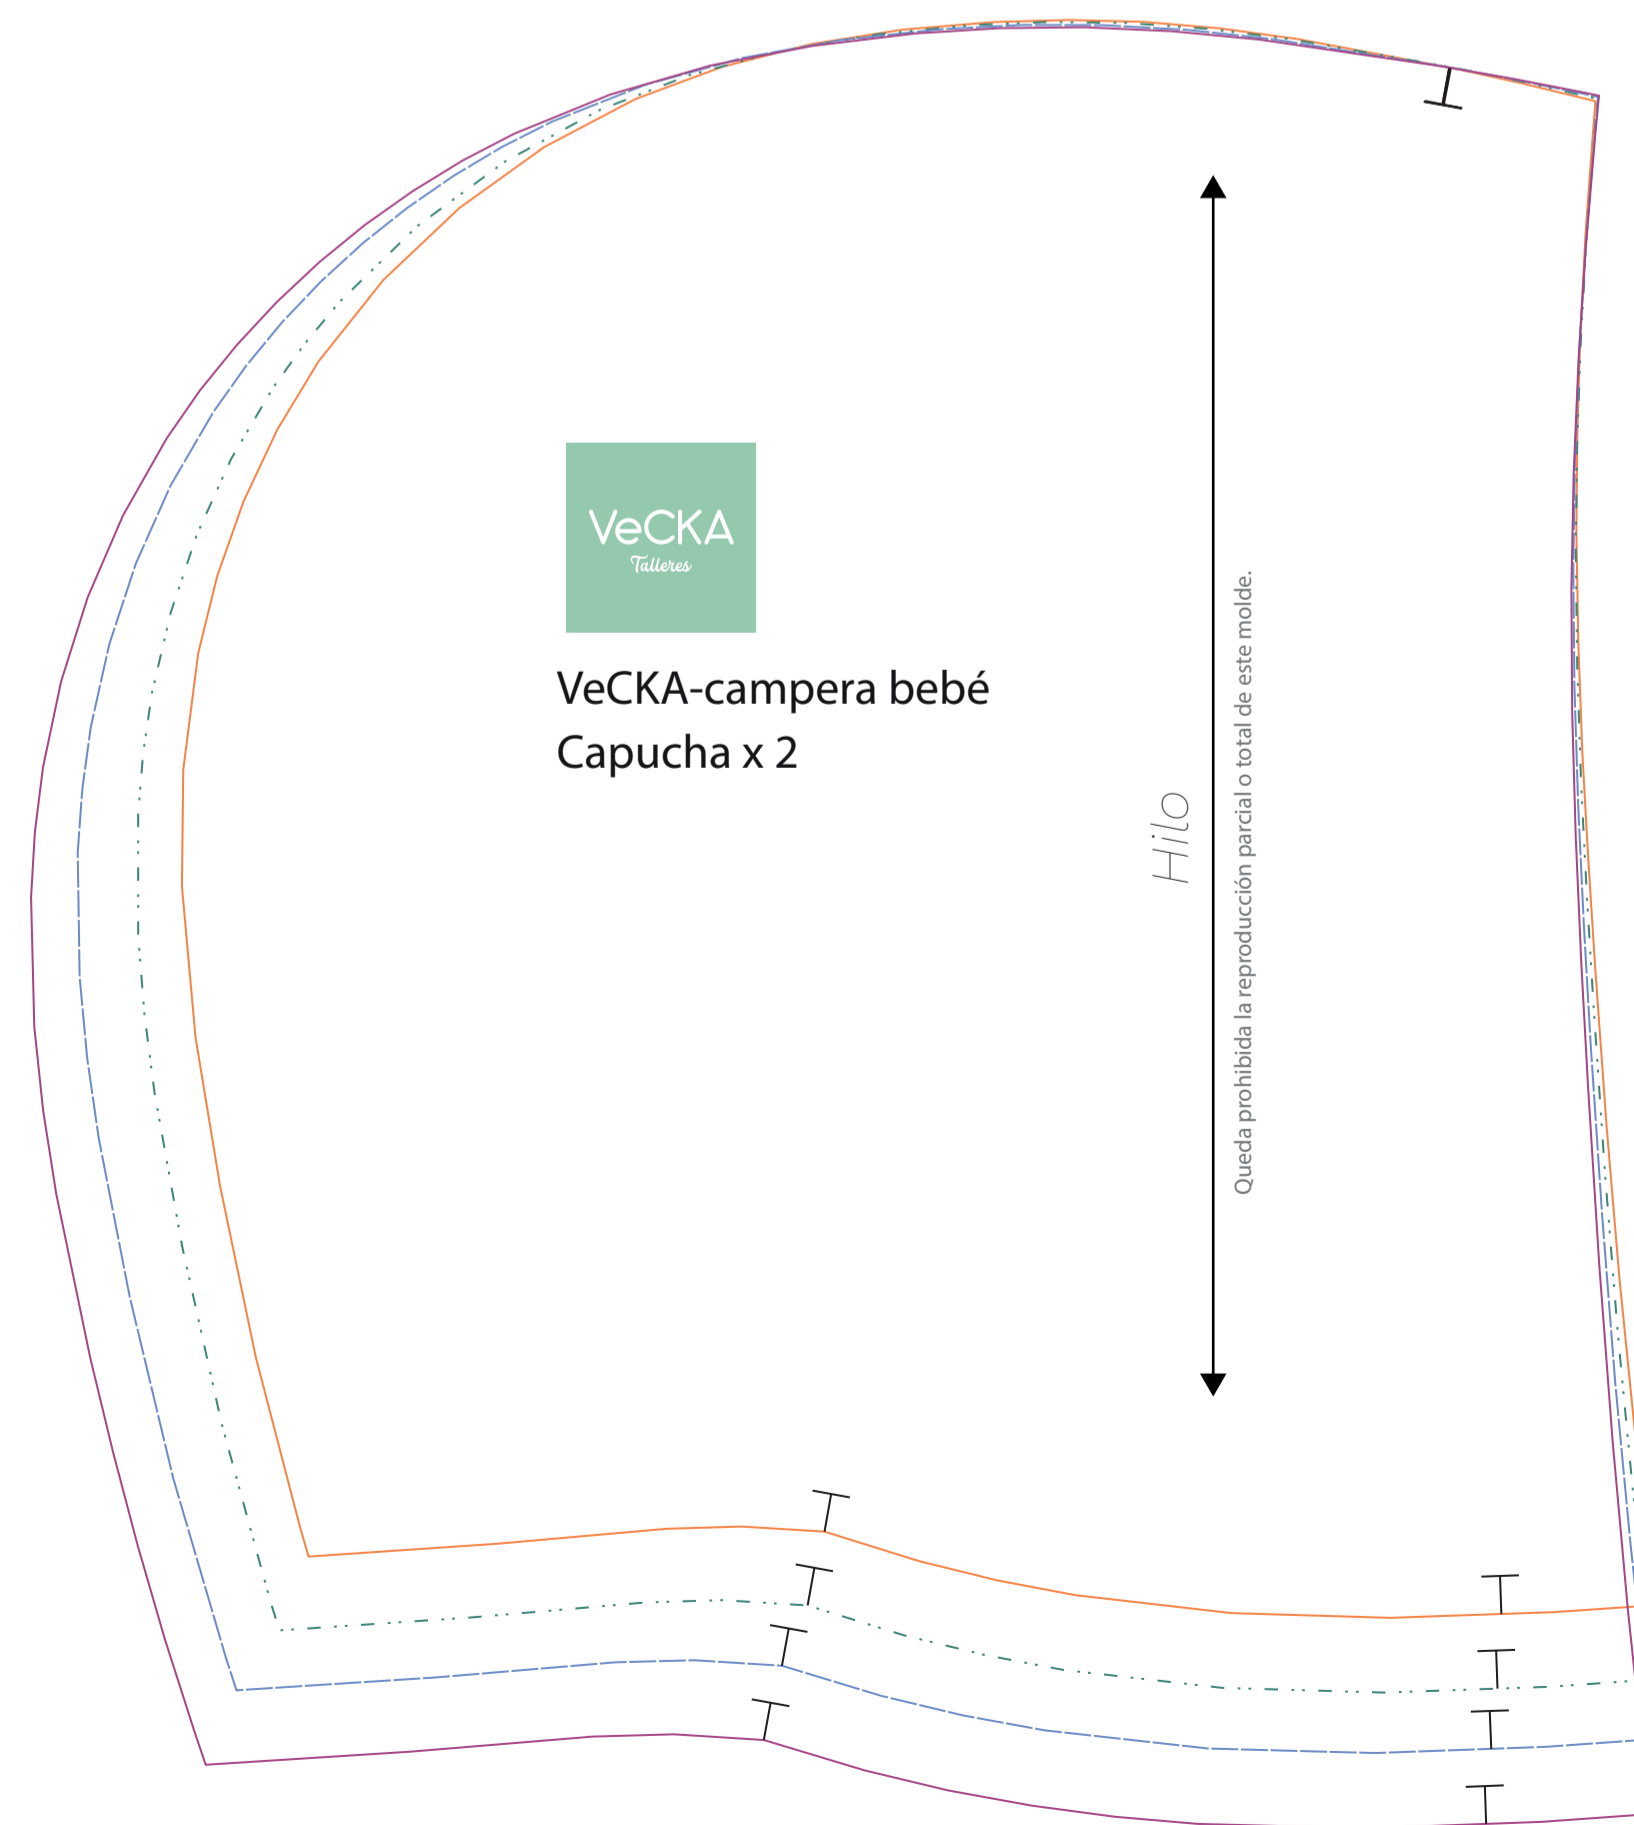

Campera bebé

Guía de talles

- 0 a 3 meses
- 3 a 6 meses
- 6 a 9 meses
- 9 a 12 meses

VeCKA Talleres
VeCKA-campera bebé
Manga x 2

VeCKA Talleres
VeCKA-campera bebé
Delantero x 2

VeCKA Talleres
VeCKA-campera bebé
Espalda x 1

VeCKA Talleres
VeCKA-campera bebé
Capucha x 2