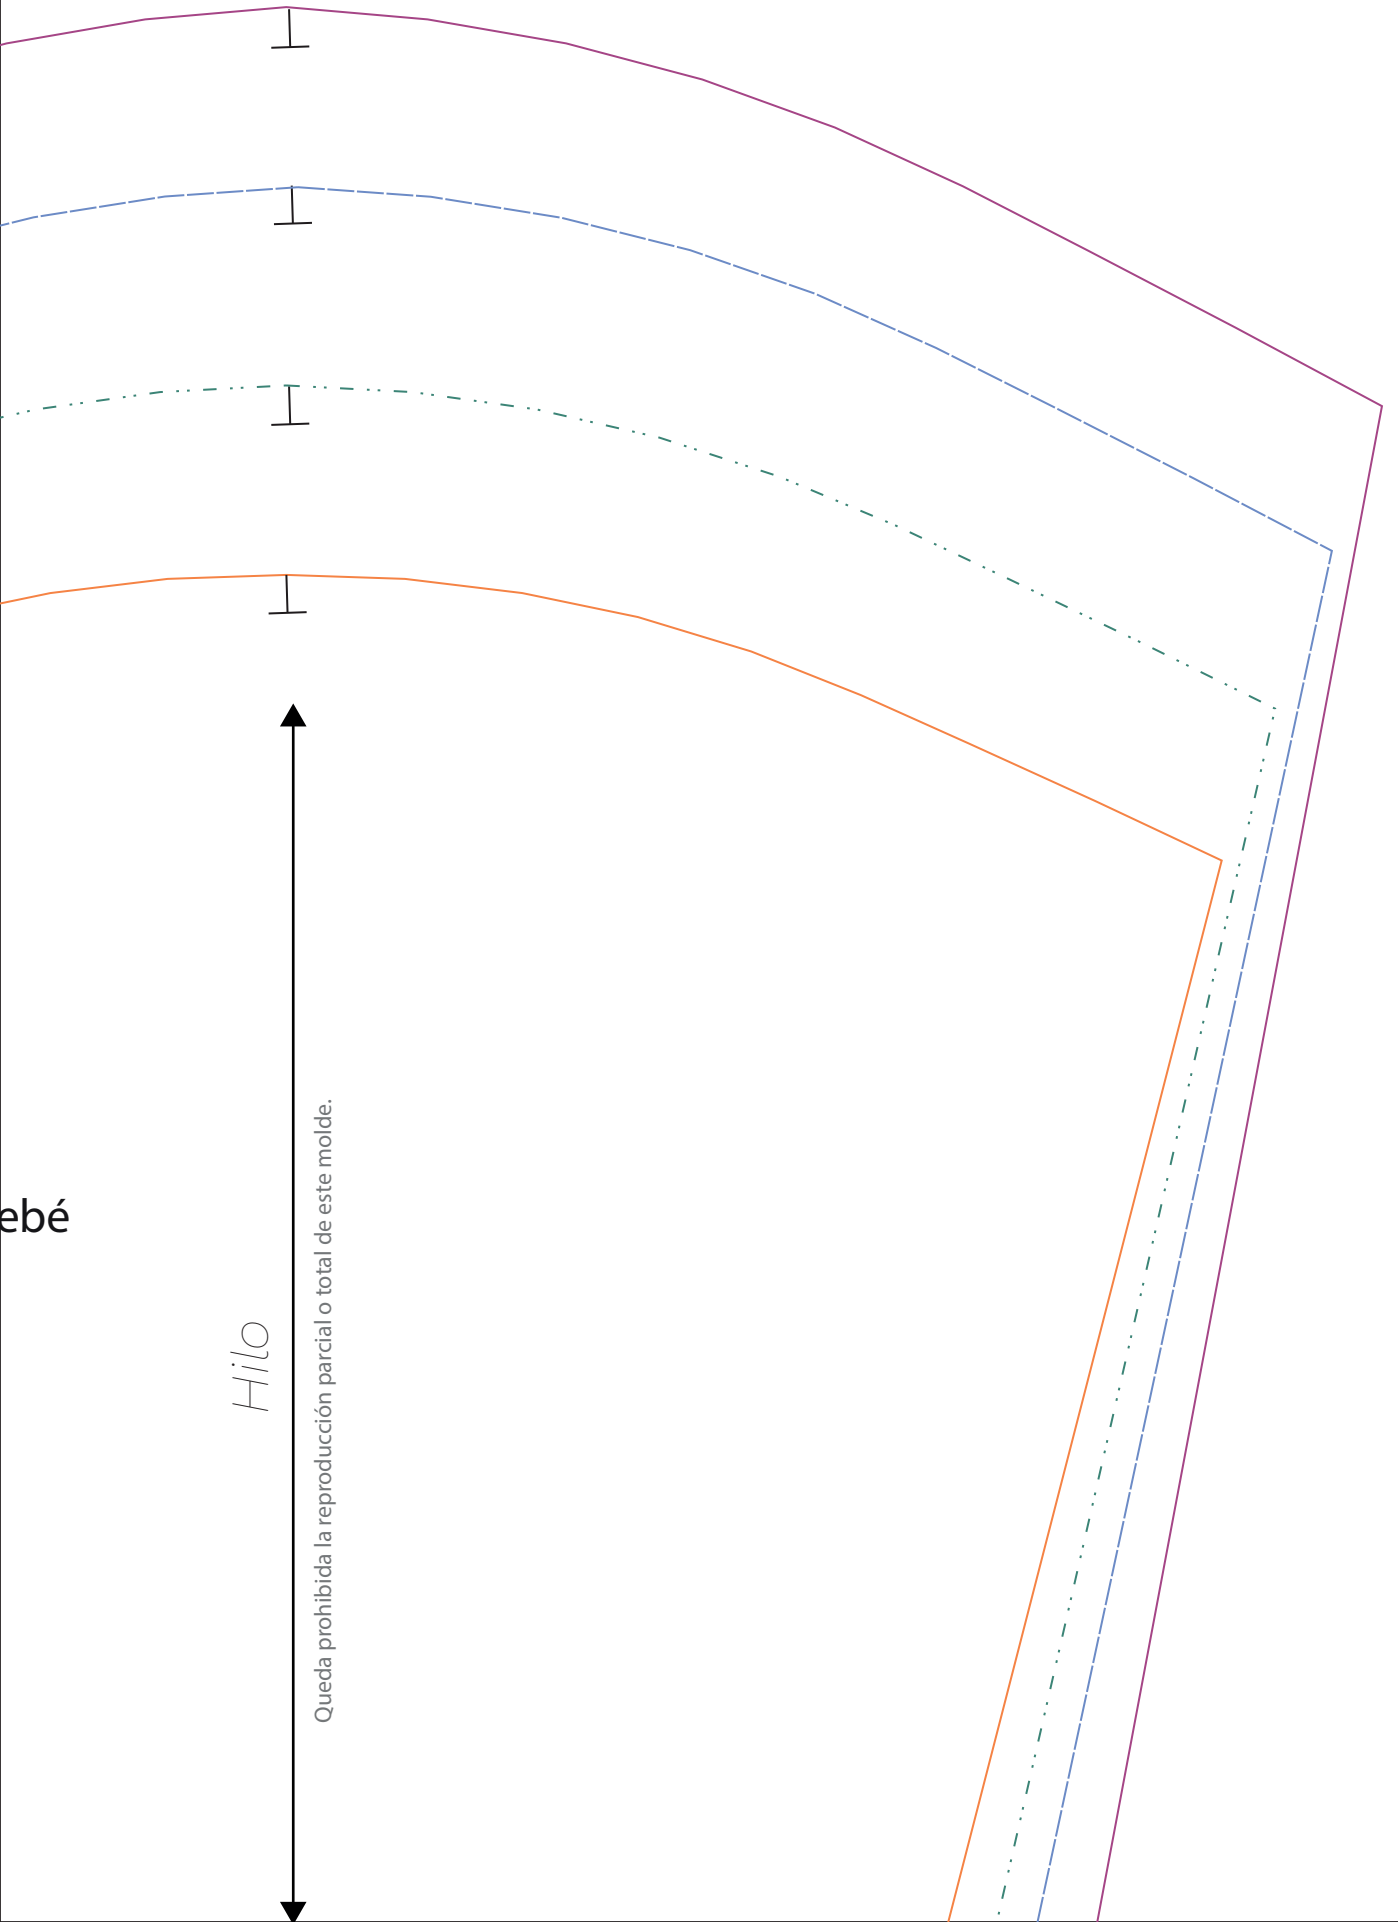

VeCKA
Talleres

Campera bebé

Guía de talles

0 a 3 meses —————

3 a 6 meses - - - - -

6 a 9 meses - - - - -

9 a 12 meses —————

VeCKA
Talleres

VeCKA-campera b
Manga x 2

1 B

bebé

Hilo

Queda prohibida la reproducción parcial o total de este molde.

1C

2 A

Hilo

reproducción parcial o total de este molde.

2 B

VeCKA-campera bebé
Espalda x 1

2C

VeCKA
Talleres

VeCKA-campera bebé Delantero x 2

Hilo

Queda prohibida la reproducción parcial o total de este molde.

Queda prohibida la

3 B

3 C

VeCKA
Talleres

VeCKA-campera bebé
Capucha x 2

Hilo

Queda prohibida la reproducción parcial o total de este molde.