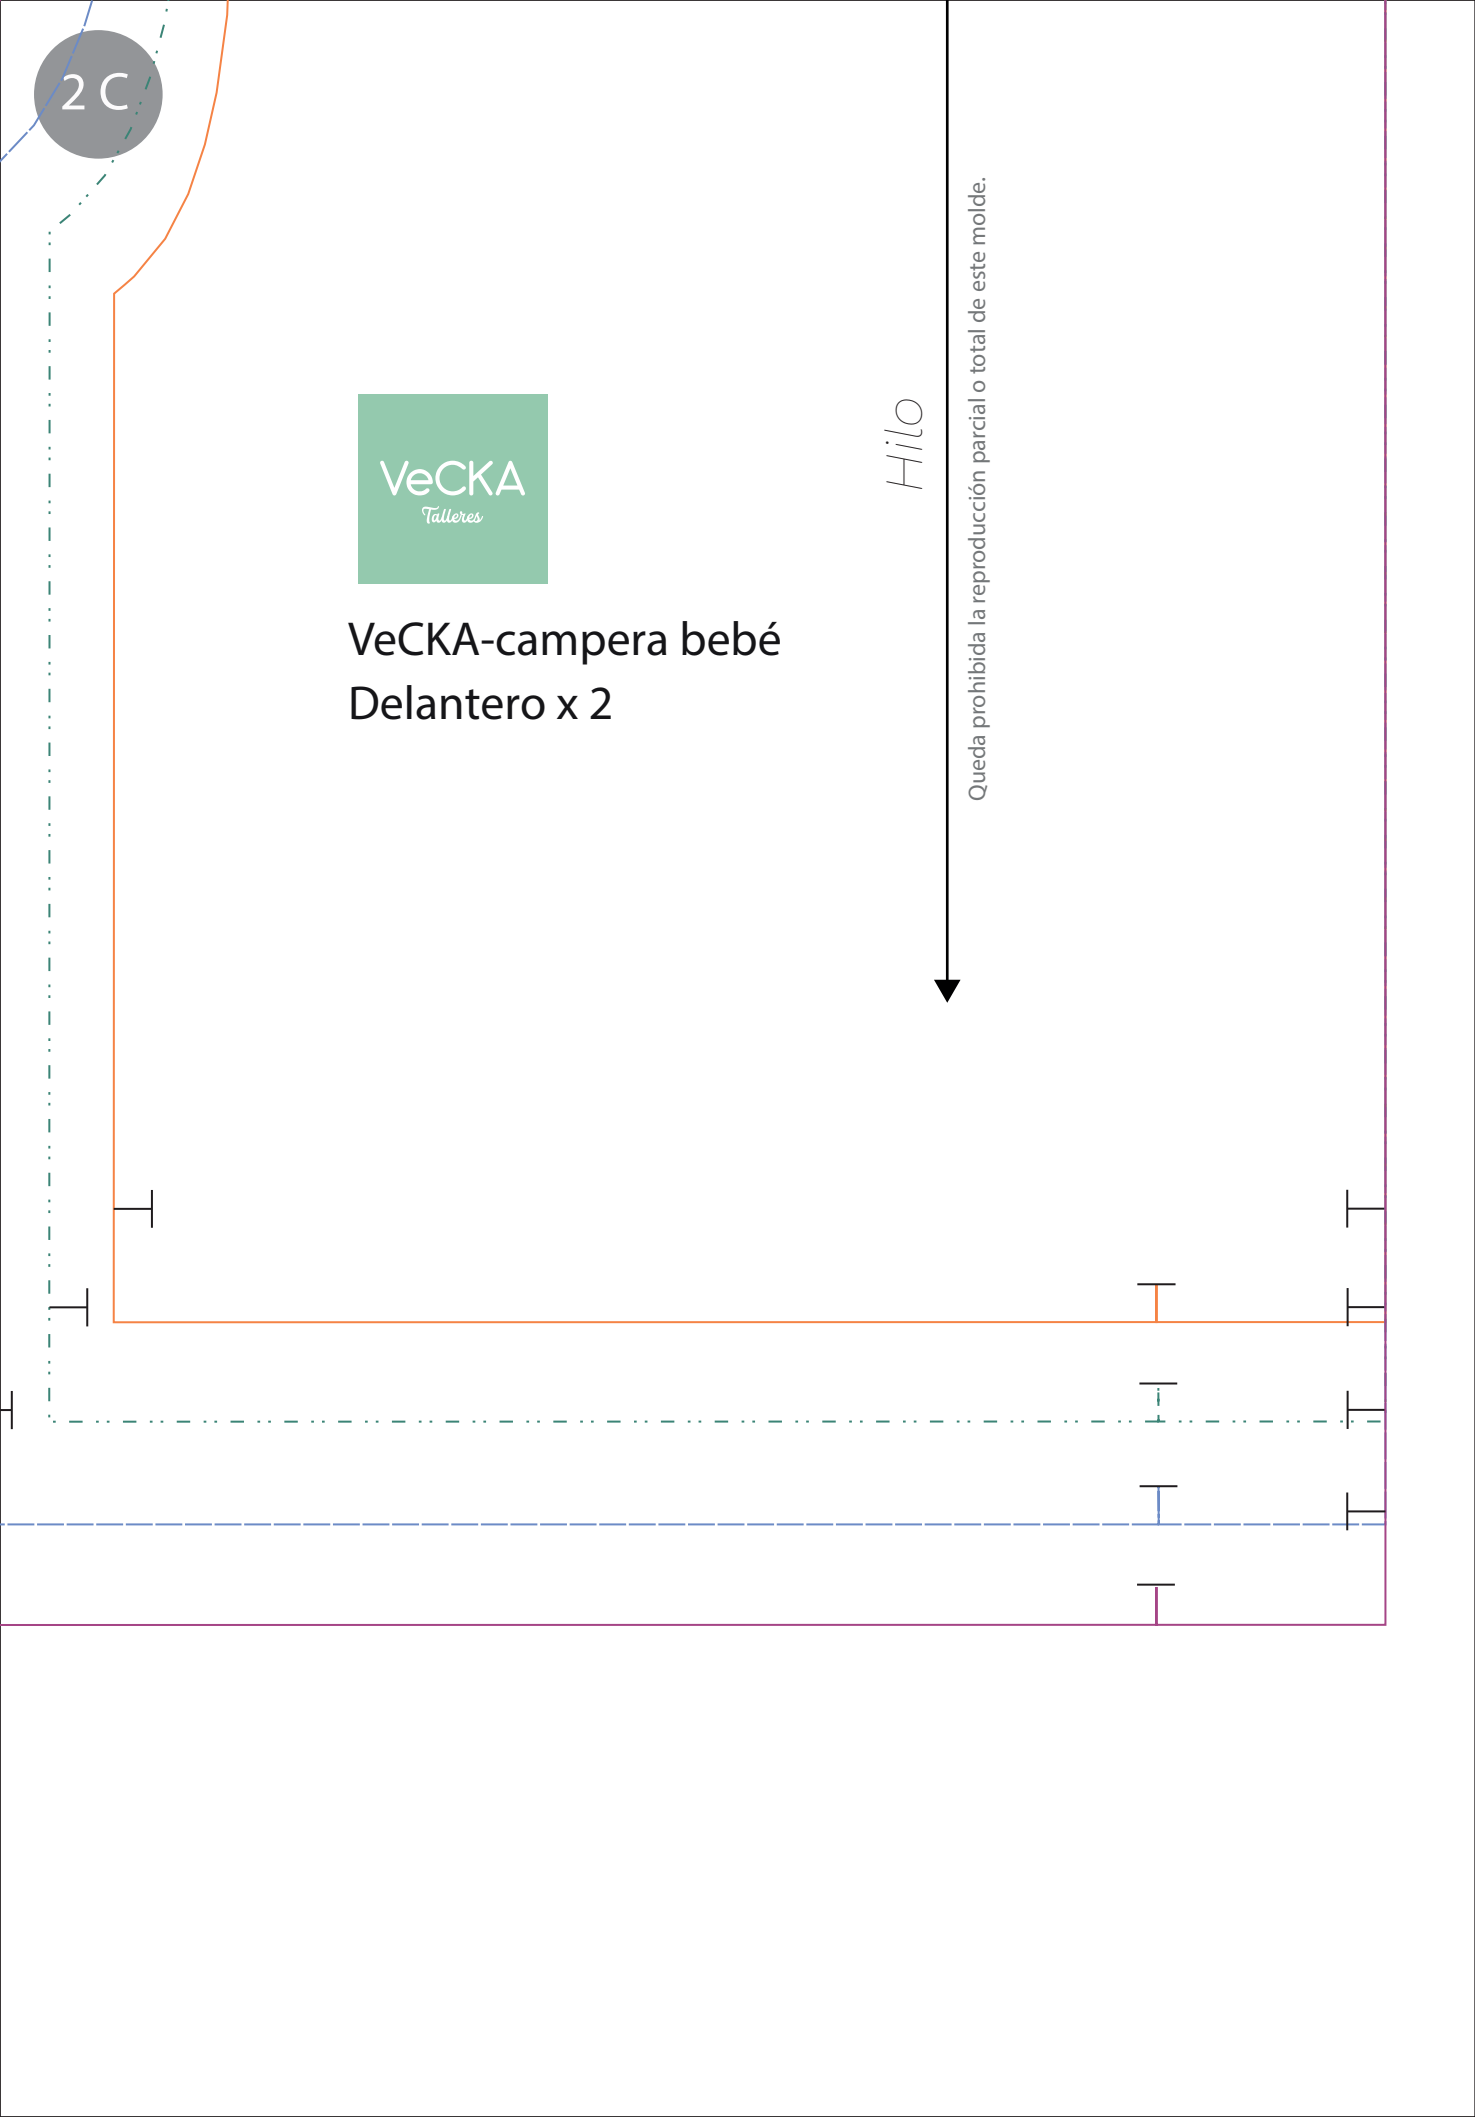

VeCKA
Talleres

Campera bebé

Guía de talles

0 a 3 meses —————

3 a 6 meses - - - - -

6 a 9 meses - - - - -

9 a 12 meses —————

VeCKA
Talleres

VeCKA-campera b
Manga x 2

1 B

bebé

Hilo

Queda prohibida la reproducción parcial o total de este molde.

1C

2 A

Hilo

reproducción parcial o total de este molde.

2 B

VeCKA-campera bebé
Espalda x 1

2C

VeCKA
Talleres

VeCKA-campera bebé Delantero x 2

Hilo

Queda prohibida la reproducción parcial o total de este molde.

Queda prohibida la

3 B

3 C

VeCKA
Talleres

VeCKA-campera bebé
Capucha x 2

Hilo

Queda prohibida la reproducción parcial o total de este molde.