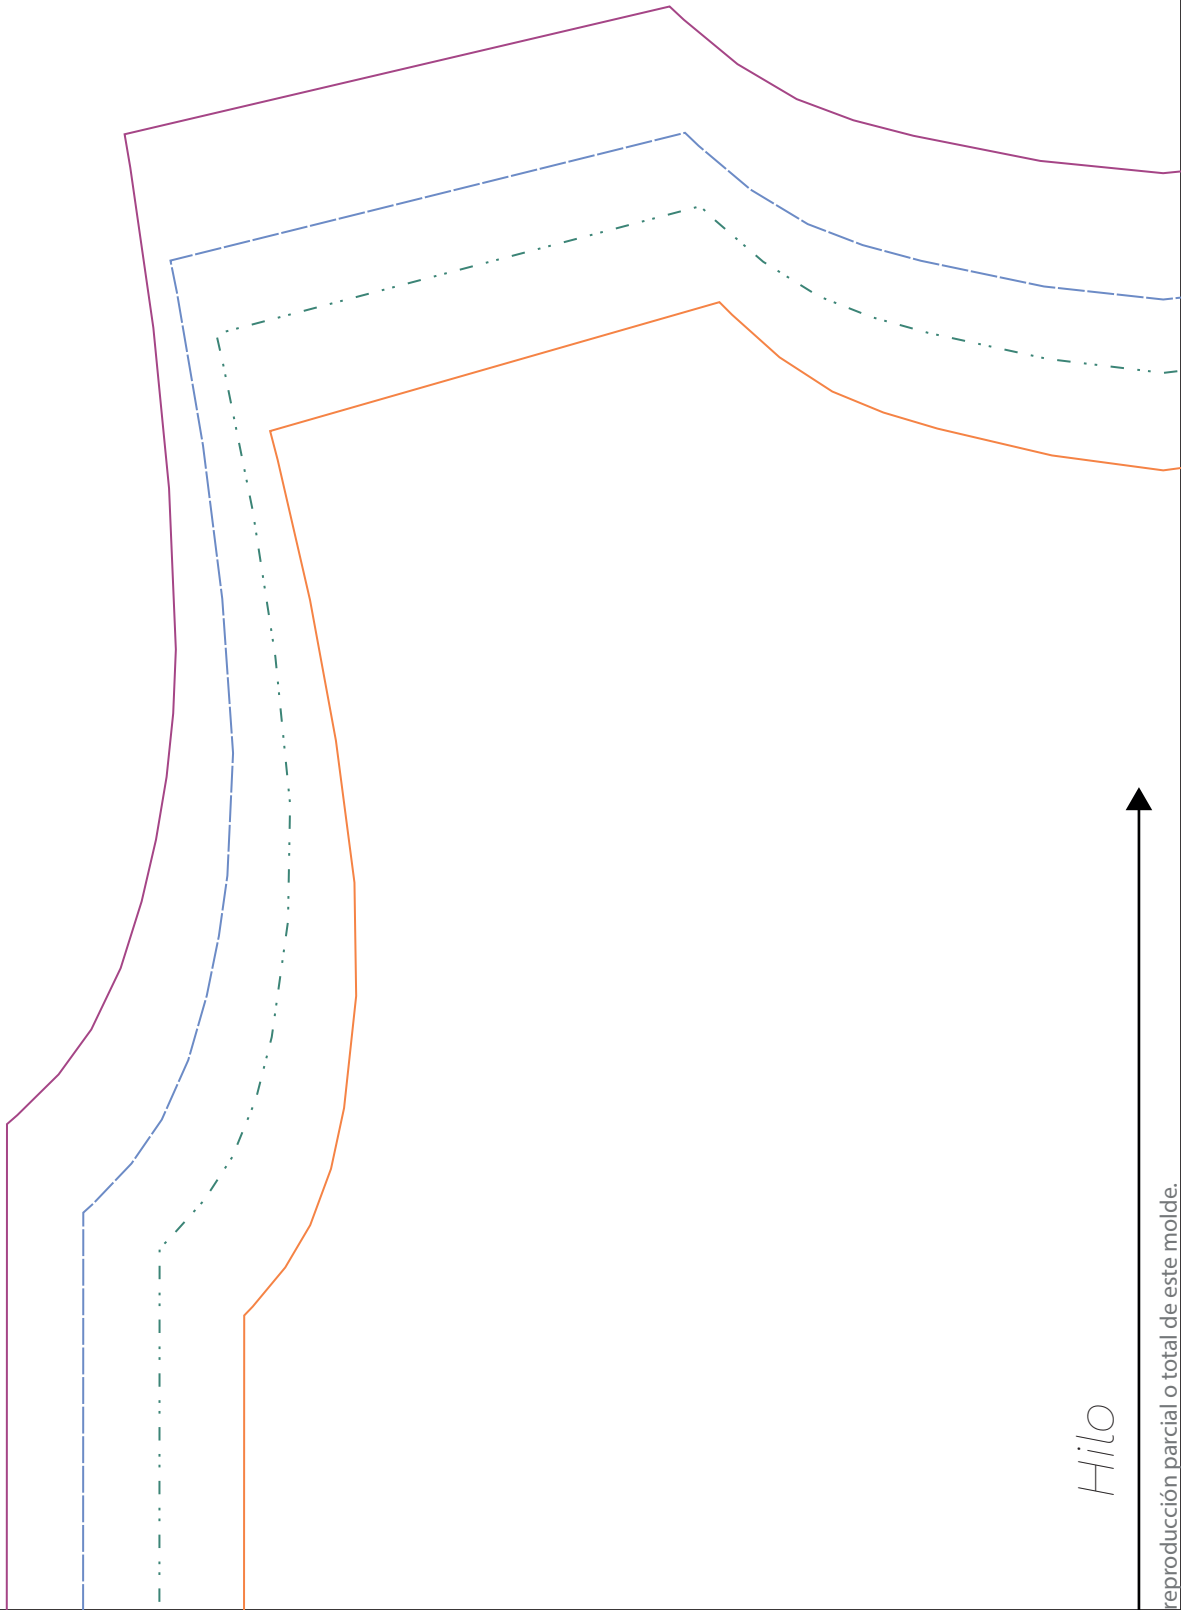

VeCKA
Talleres

Campera bebé

Guía de talles

0 a 3 meses —————

3 a 6 meses - - - - -

6 a 9 meses - - - - -

9 a 12 meses —————

VeCKA
Talleres

VeCKA-campera b
Manga x 2

1 B

bebé

Hilo

Queda prohibida la reproducción parcial o total de este molde.

1C

2 A

Hilo

reproducción parcial o total de este molde.

2 B

VeCKA-campera bebé
Espalda x 1

2C

VeCKA
Talleres

VeCKA-campera bebé Delantero x 2

Hilo

Queda prohibida la reproducción parcial o total de este molde.

Queda prohibida la

3 B

3 C

VeCKA
Talleres

VeCKA-campera bebé
Capucha x 2

Hilo

Queda prohibida la reproducción parcial o total de este molde.