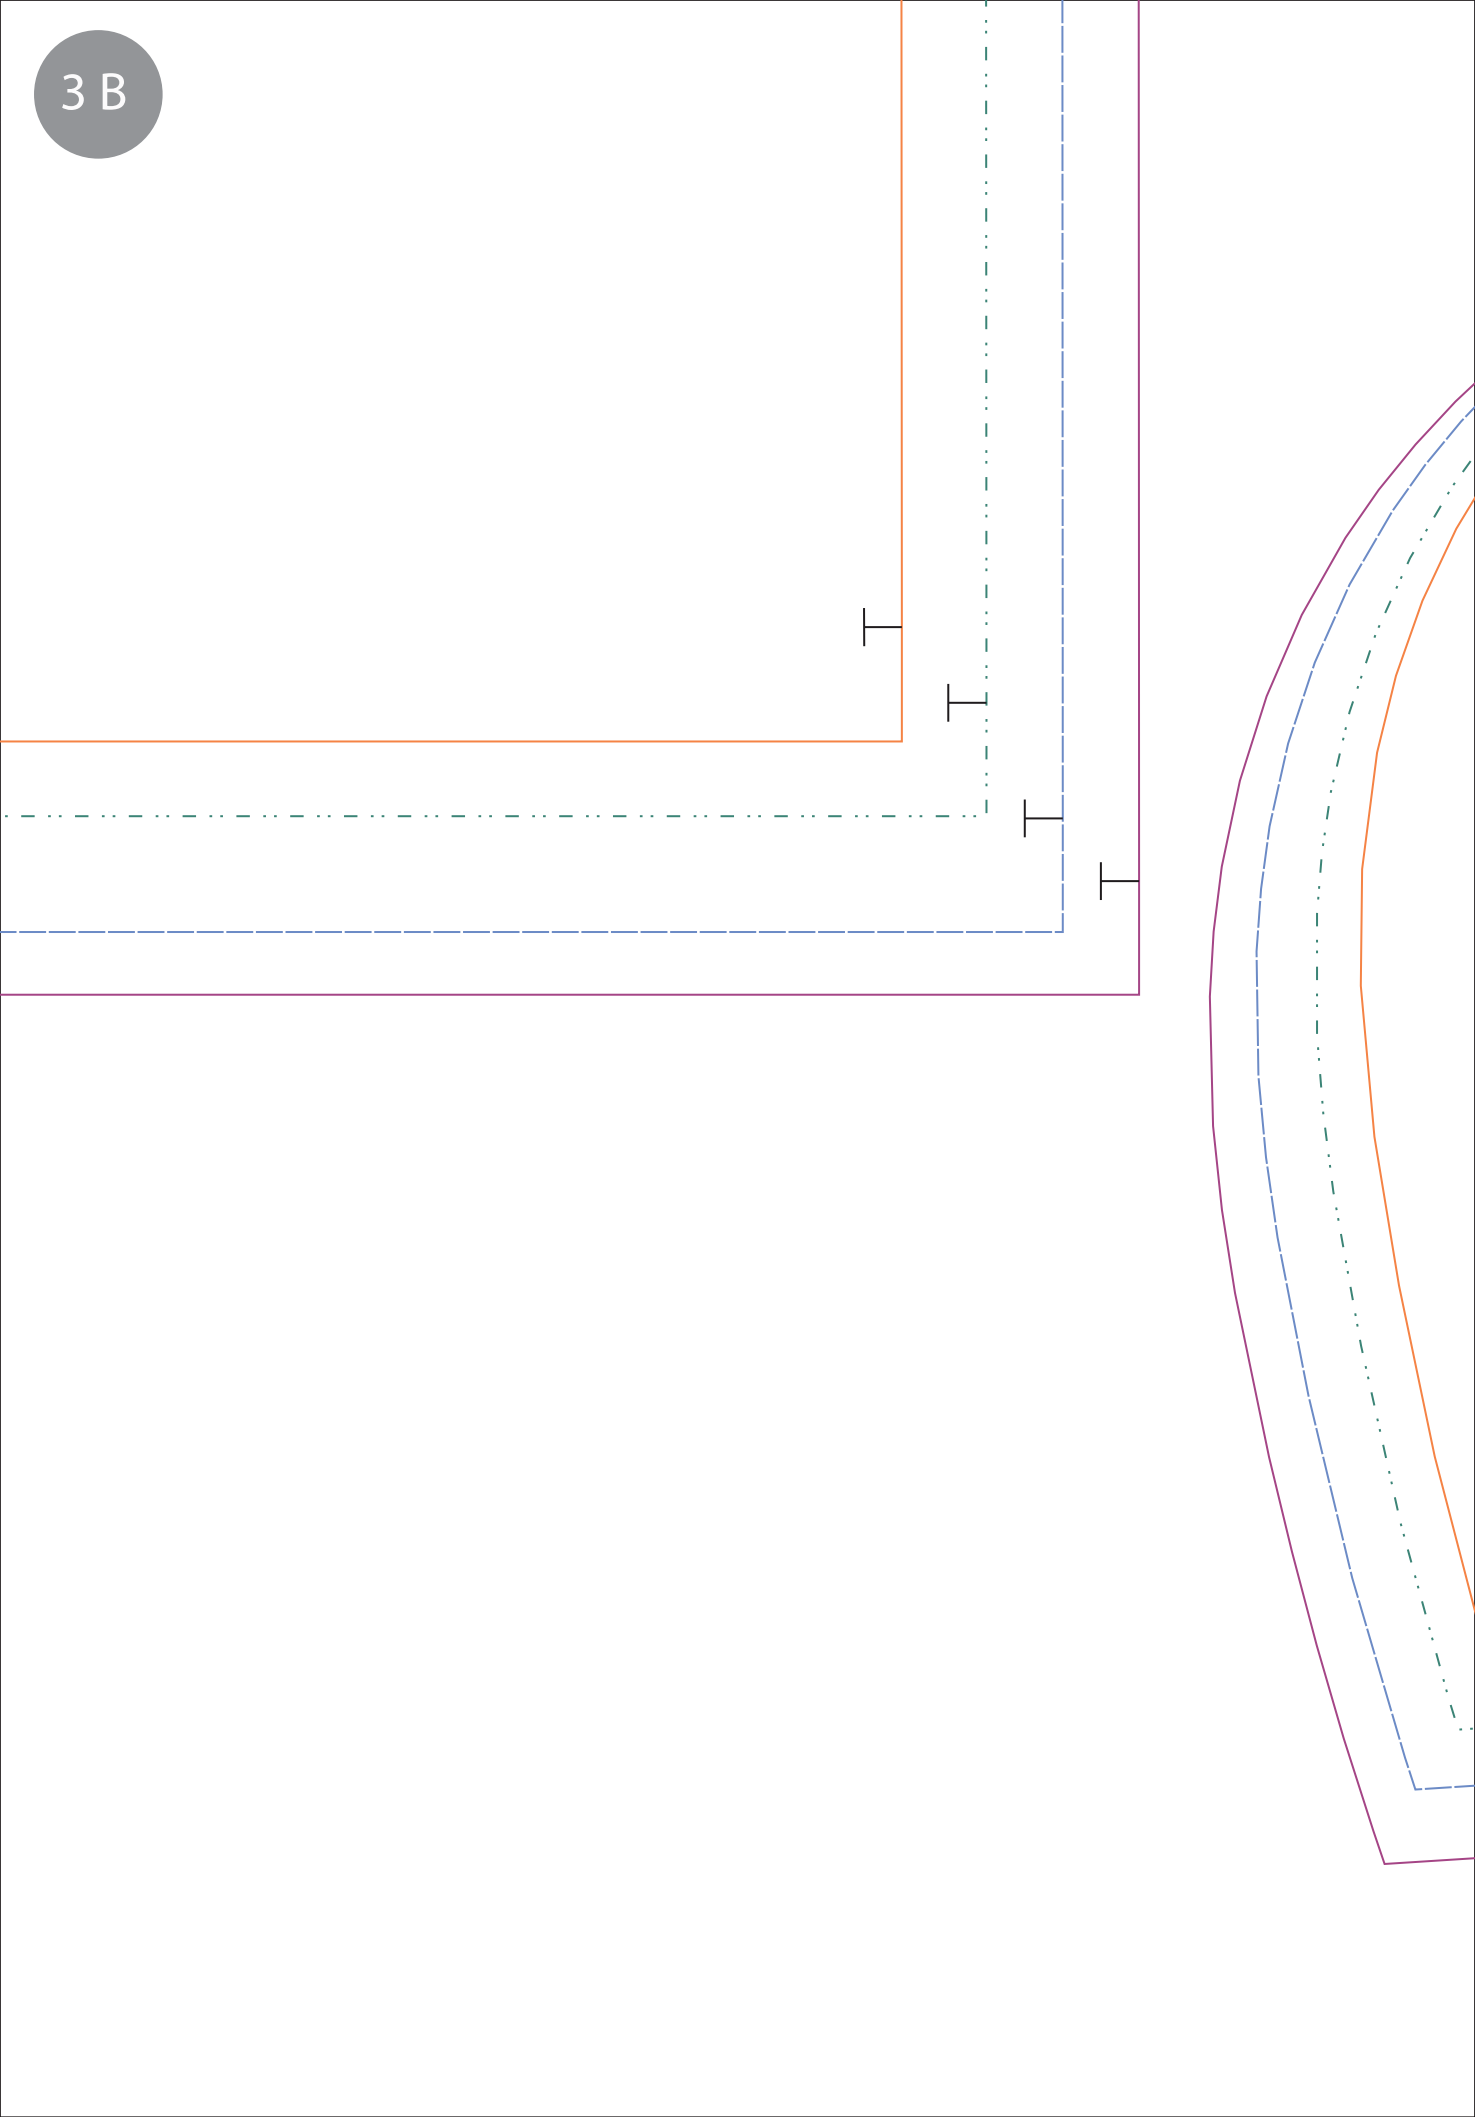

VeCKA
Talleres

Campera bebé

Guía de talles

0 a 3 meses —————

3 a 6 meses - - - - -

6 a 9 meses - - - - -

9 a 12 meses —————

VeCKA
Talleres

VeCKA-campera b
Manga x 2

1 B

bebé

Hilo

Queda prohibida la reproducción parcial o total de este molde.

1C

2 A

Hilo

reproducción parcial o total de este molde.

2 B

VeCKA-campera bebé
Espalda x 1

2C

VeCKA
Talleres

VeCKA-campera bebé Delantero x 2

Hilo

Queda prohibida la reproducción parcial o total de este molde.

Queda prohibida la

3 B

3 C

VeCKA
Talleres

VeCKA-campera bebé
Capucha x 2

Hilo

Queda prohibida la reproducción parcial o total de este molde.