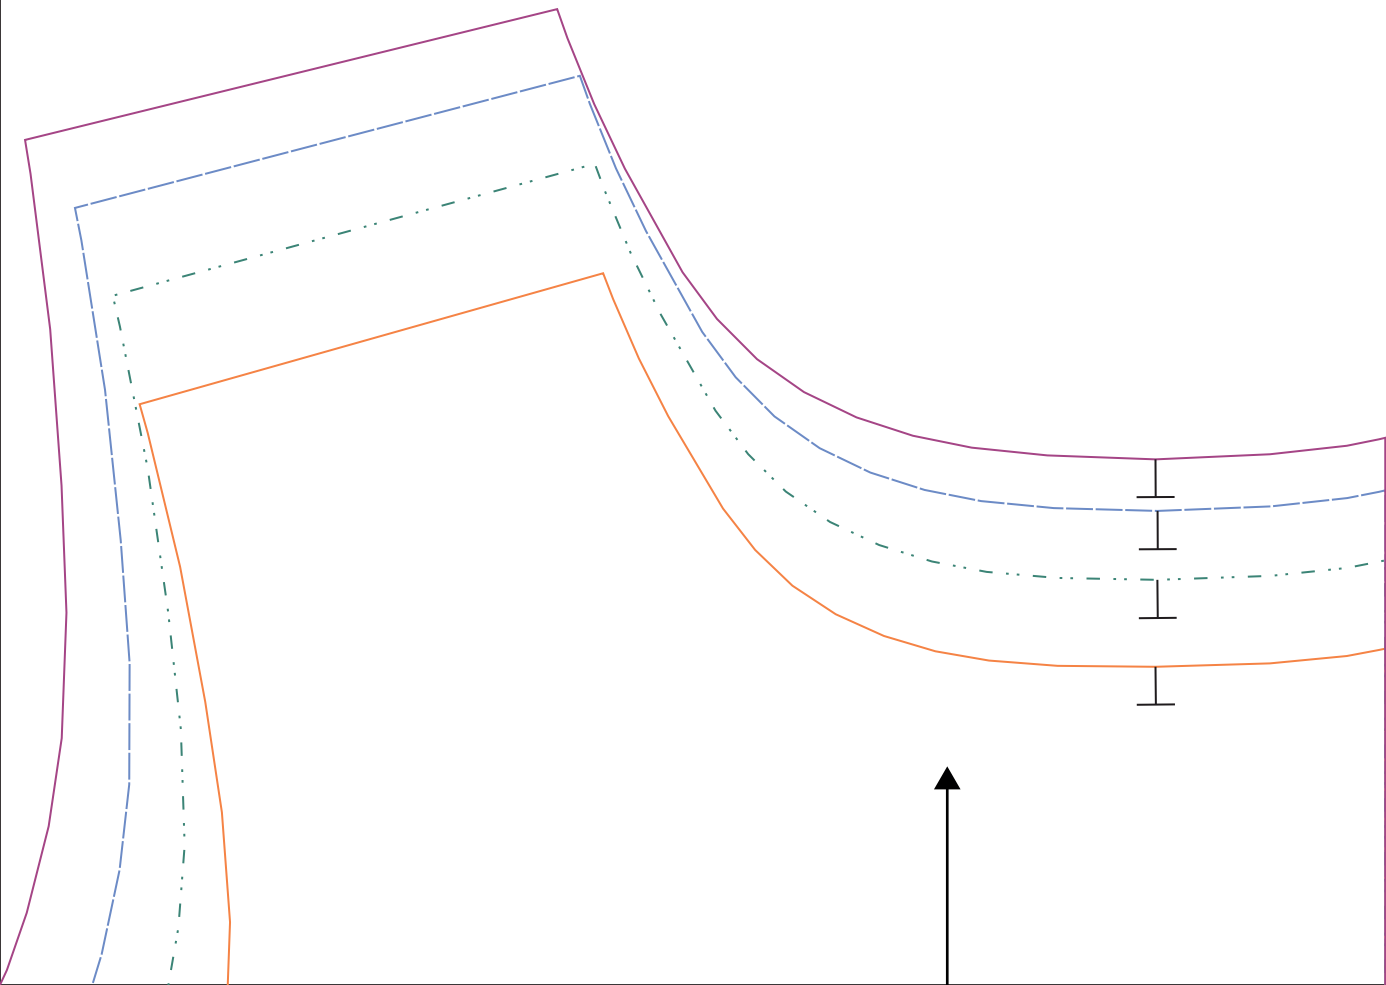

VeCKA
Talleres

Campera bebé

Guía de talles

0 a 3 meses —————

3 a 6 meses - - - - -

6 a 9 meses - - - - -

9 a 12 meses —————

VeCKA
Talleres

VeCKA-campera b
Manga x 2

1 B

bebé

Hilo

Queda prohibida la reproducción parcial o total de este molde.

1C

2 A

Hilo

reproducción parcial o total de este molde.

2 B

VeCKA-campera bebé
Espalda x 1

2C

VeCKA
Talleres

VeCKA-campera bebé Delantero x 2

Hilo

Queda prohibida la reproducción parcial o total de este molde.